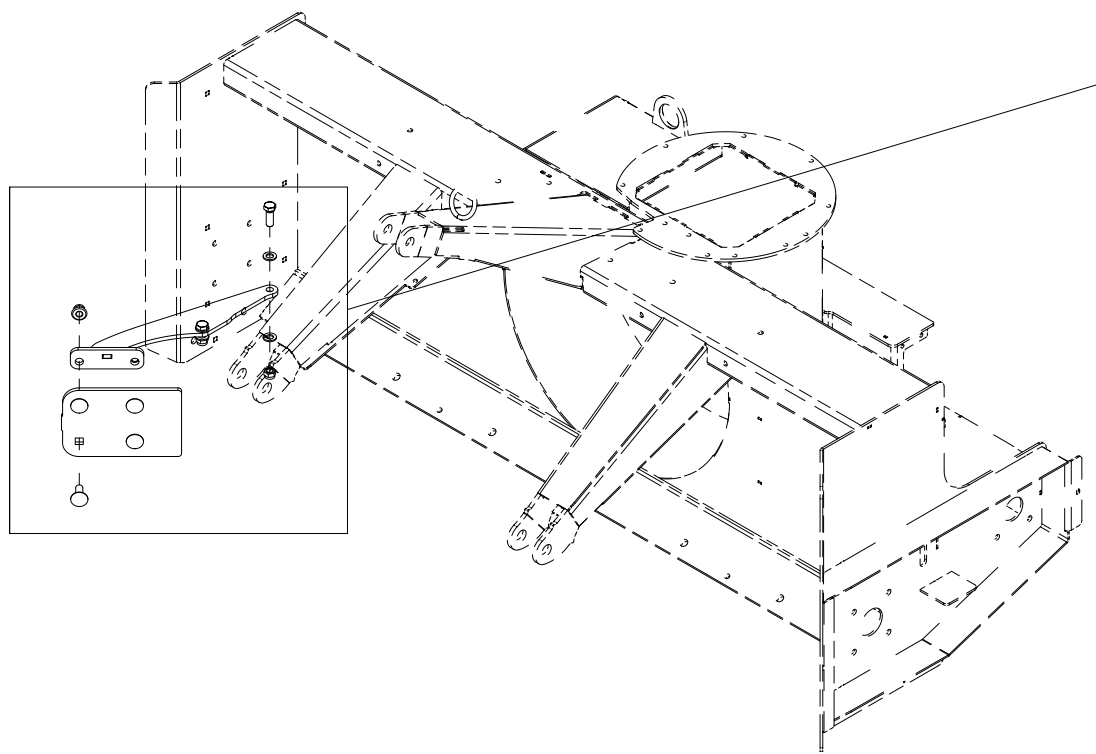

012 Slitestål kantskjær TF220

Pos	Ant	Artikkelnr	Beskrivelse
1	1	25211094	Brakett for slitestål
2	1	25201095	Slitestål på kantskjær
3	4	2344491	Låseskrue M16x45 EIZn 8.8 DIN 603
4	4	2489175	Lockingmutter med flens M16 EIZn DIN 6926
5	2	2422491	Sekskantskrue M16x45 EIZn 8.8 DIN 933
6	4	2531078	Underlagsskive M16 EIZn DIN 125
7	2	2483613	Lockingmutter M16 EIZn DIN 985