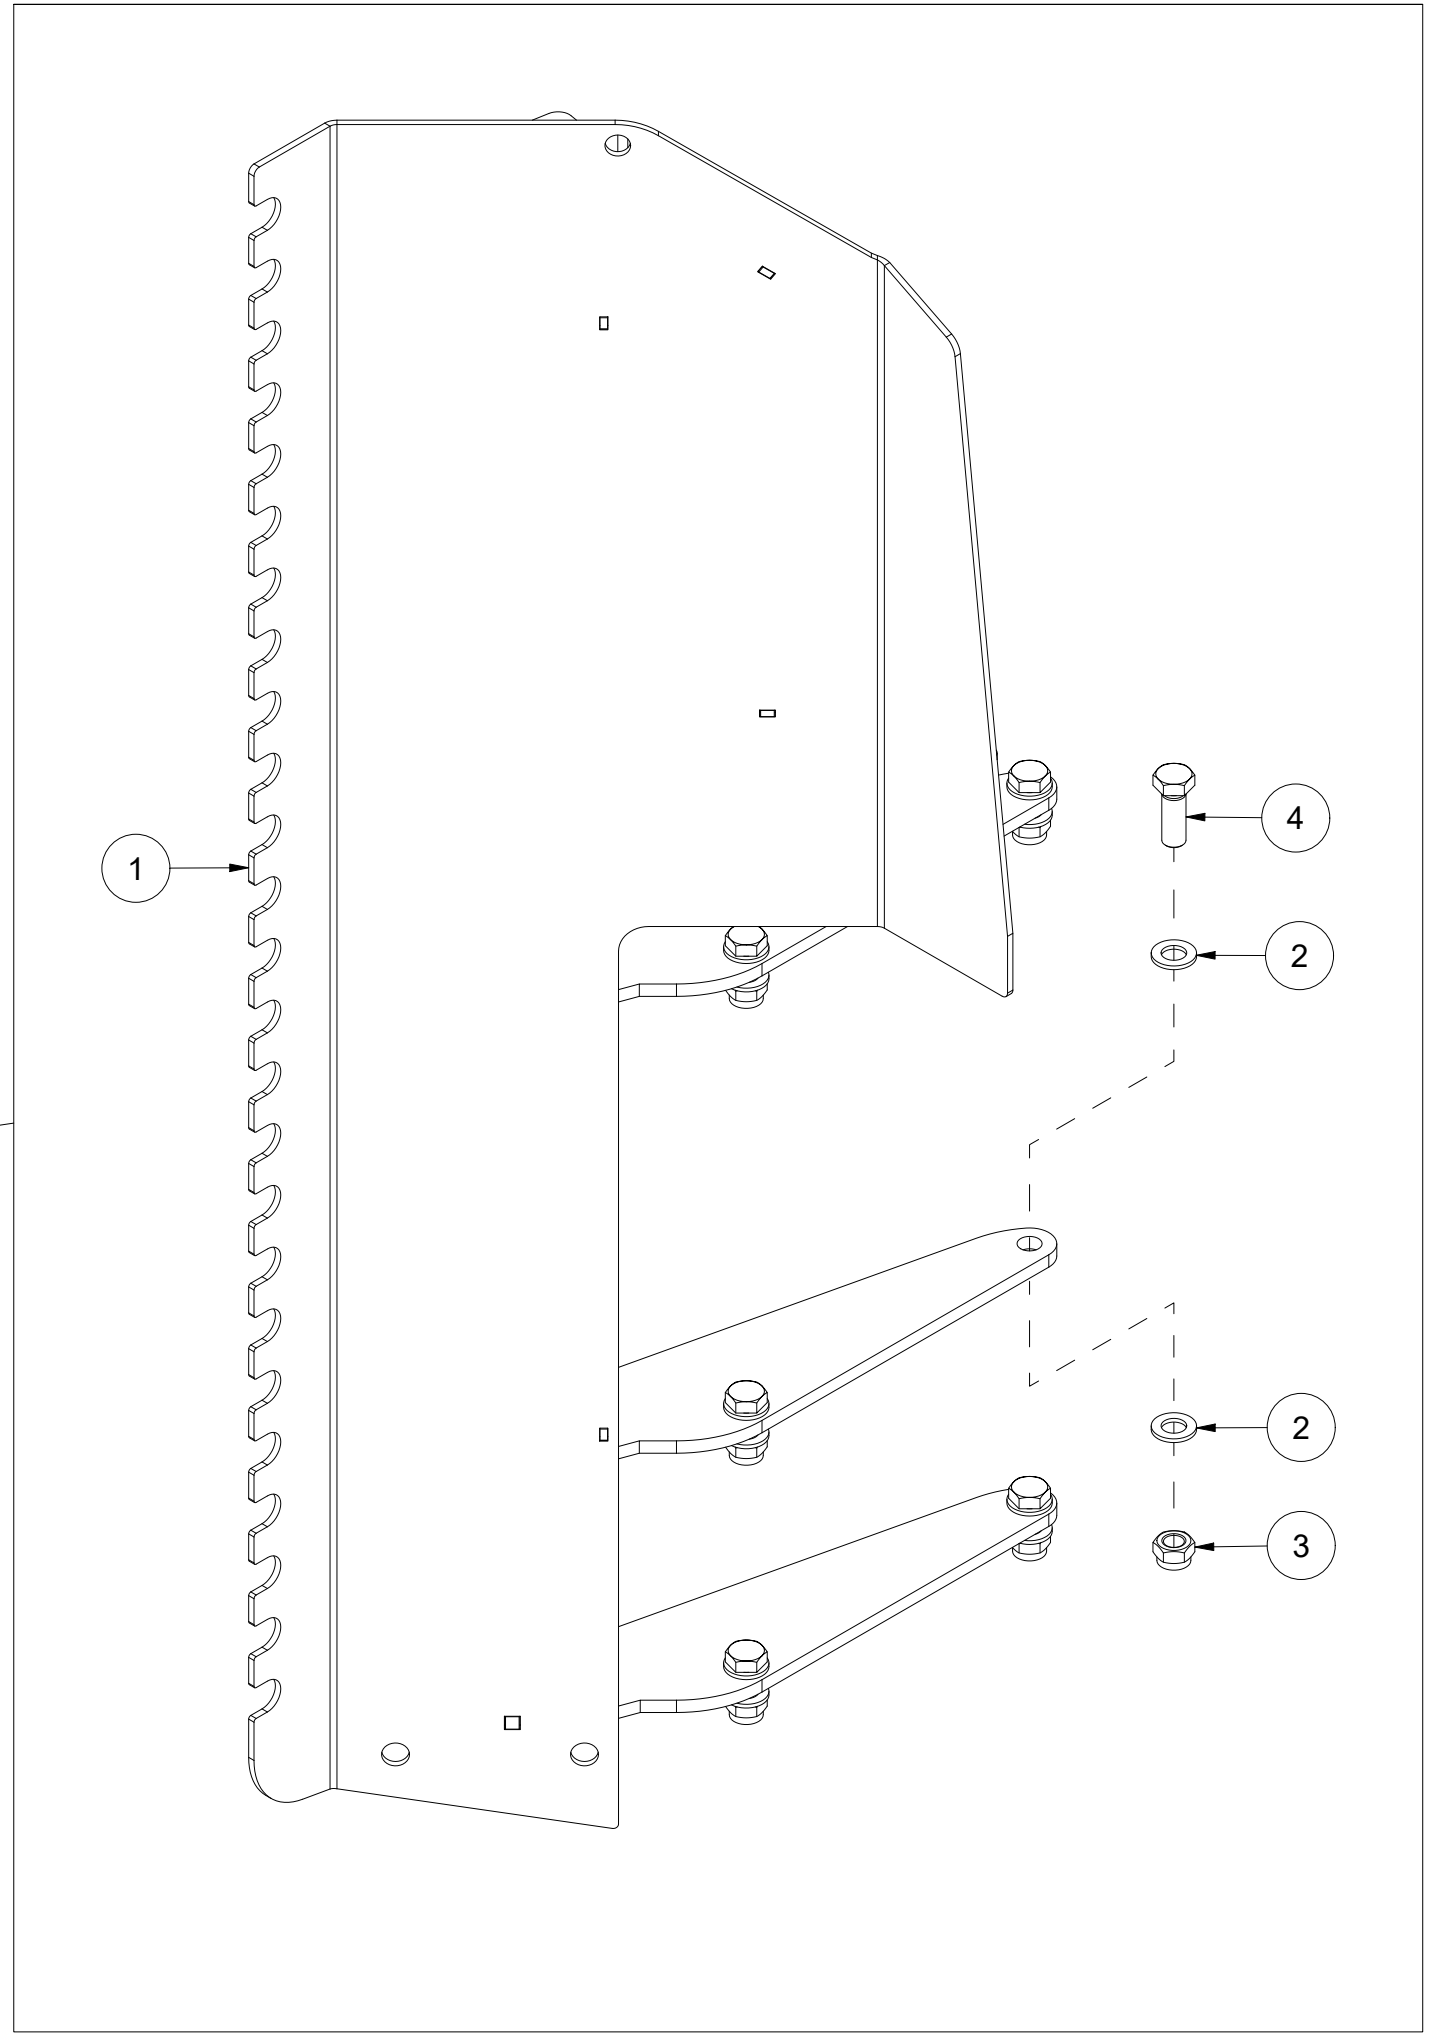

010 Kantskjær høyre side TF220

Pos	Ant	Artikkelnr	Beskrivelse
1	1	25221080	Kantskjær, høyre
2	12	2531078	Underlagsskive M16 ElZn DIN 125
3	6	2483613	Lockingmutter M16 ElZn DIN 985
4	6	2422491	Sekskantskrue M16x45 ElZn 8.8 DIN 933