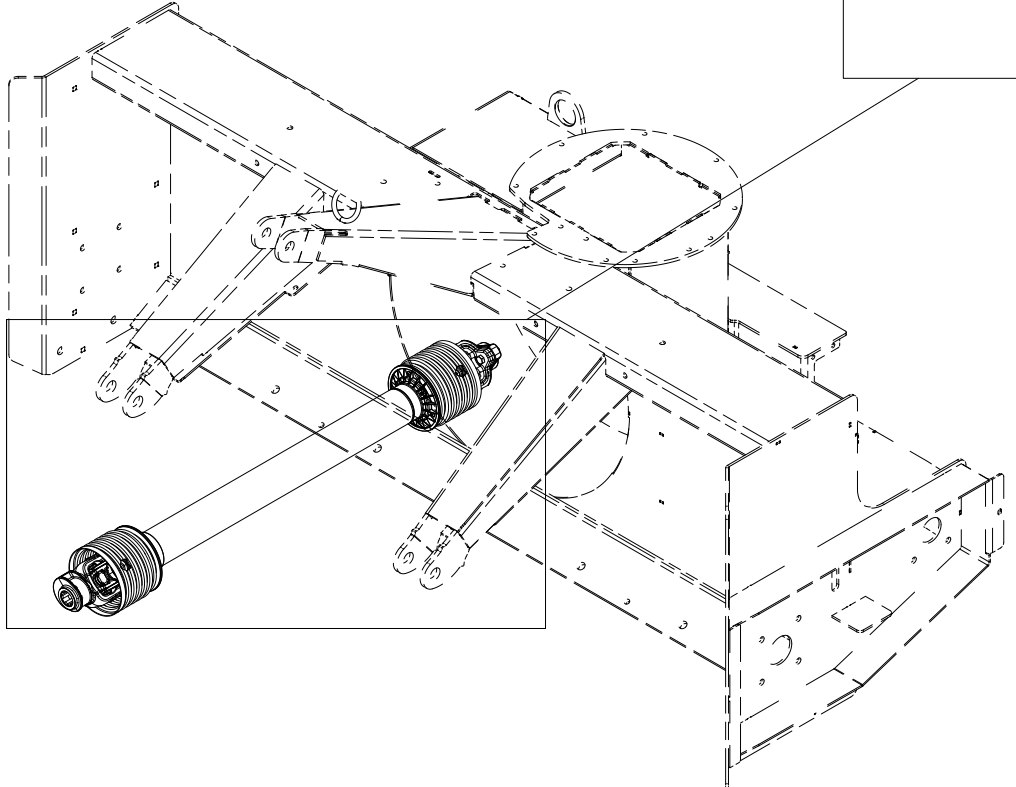

015 Kraftoverføringsaksel TF220