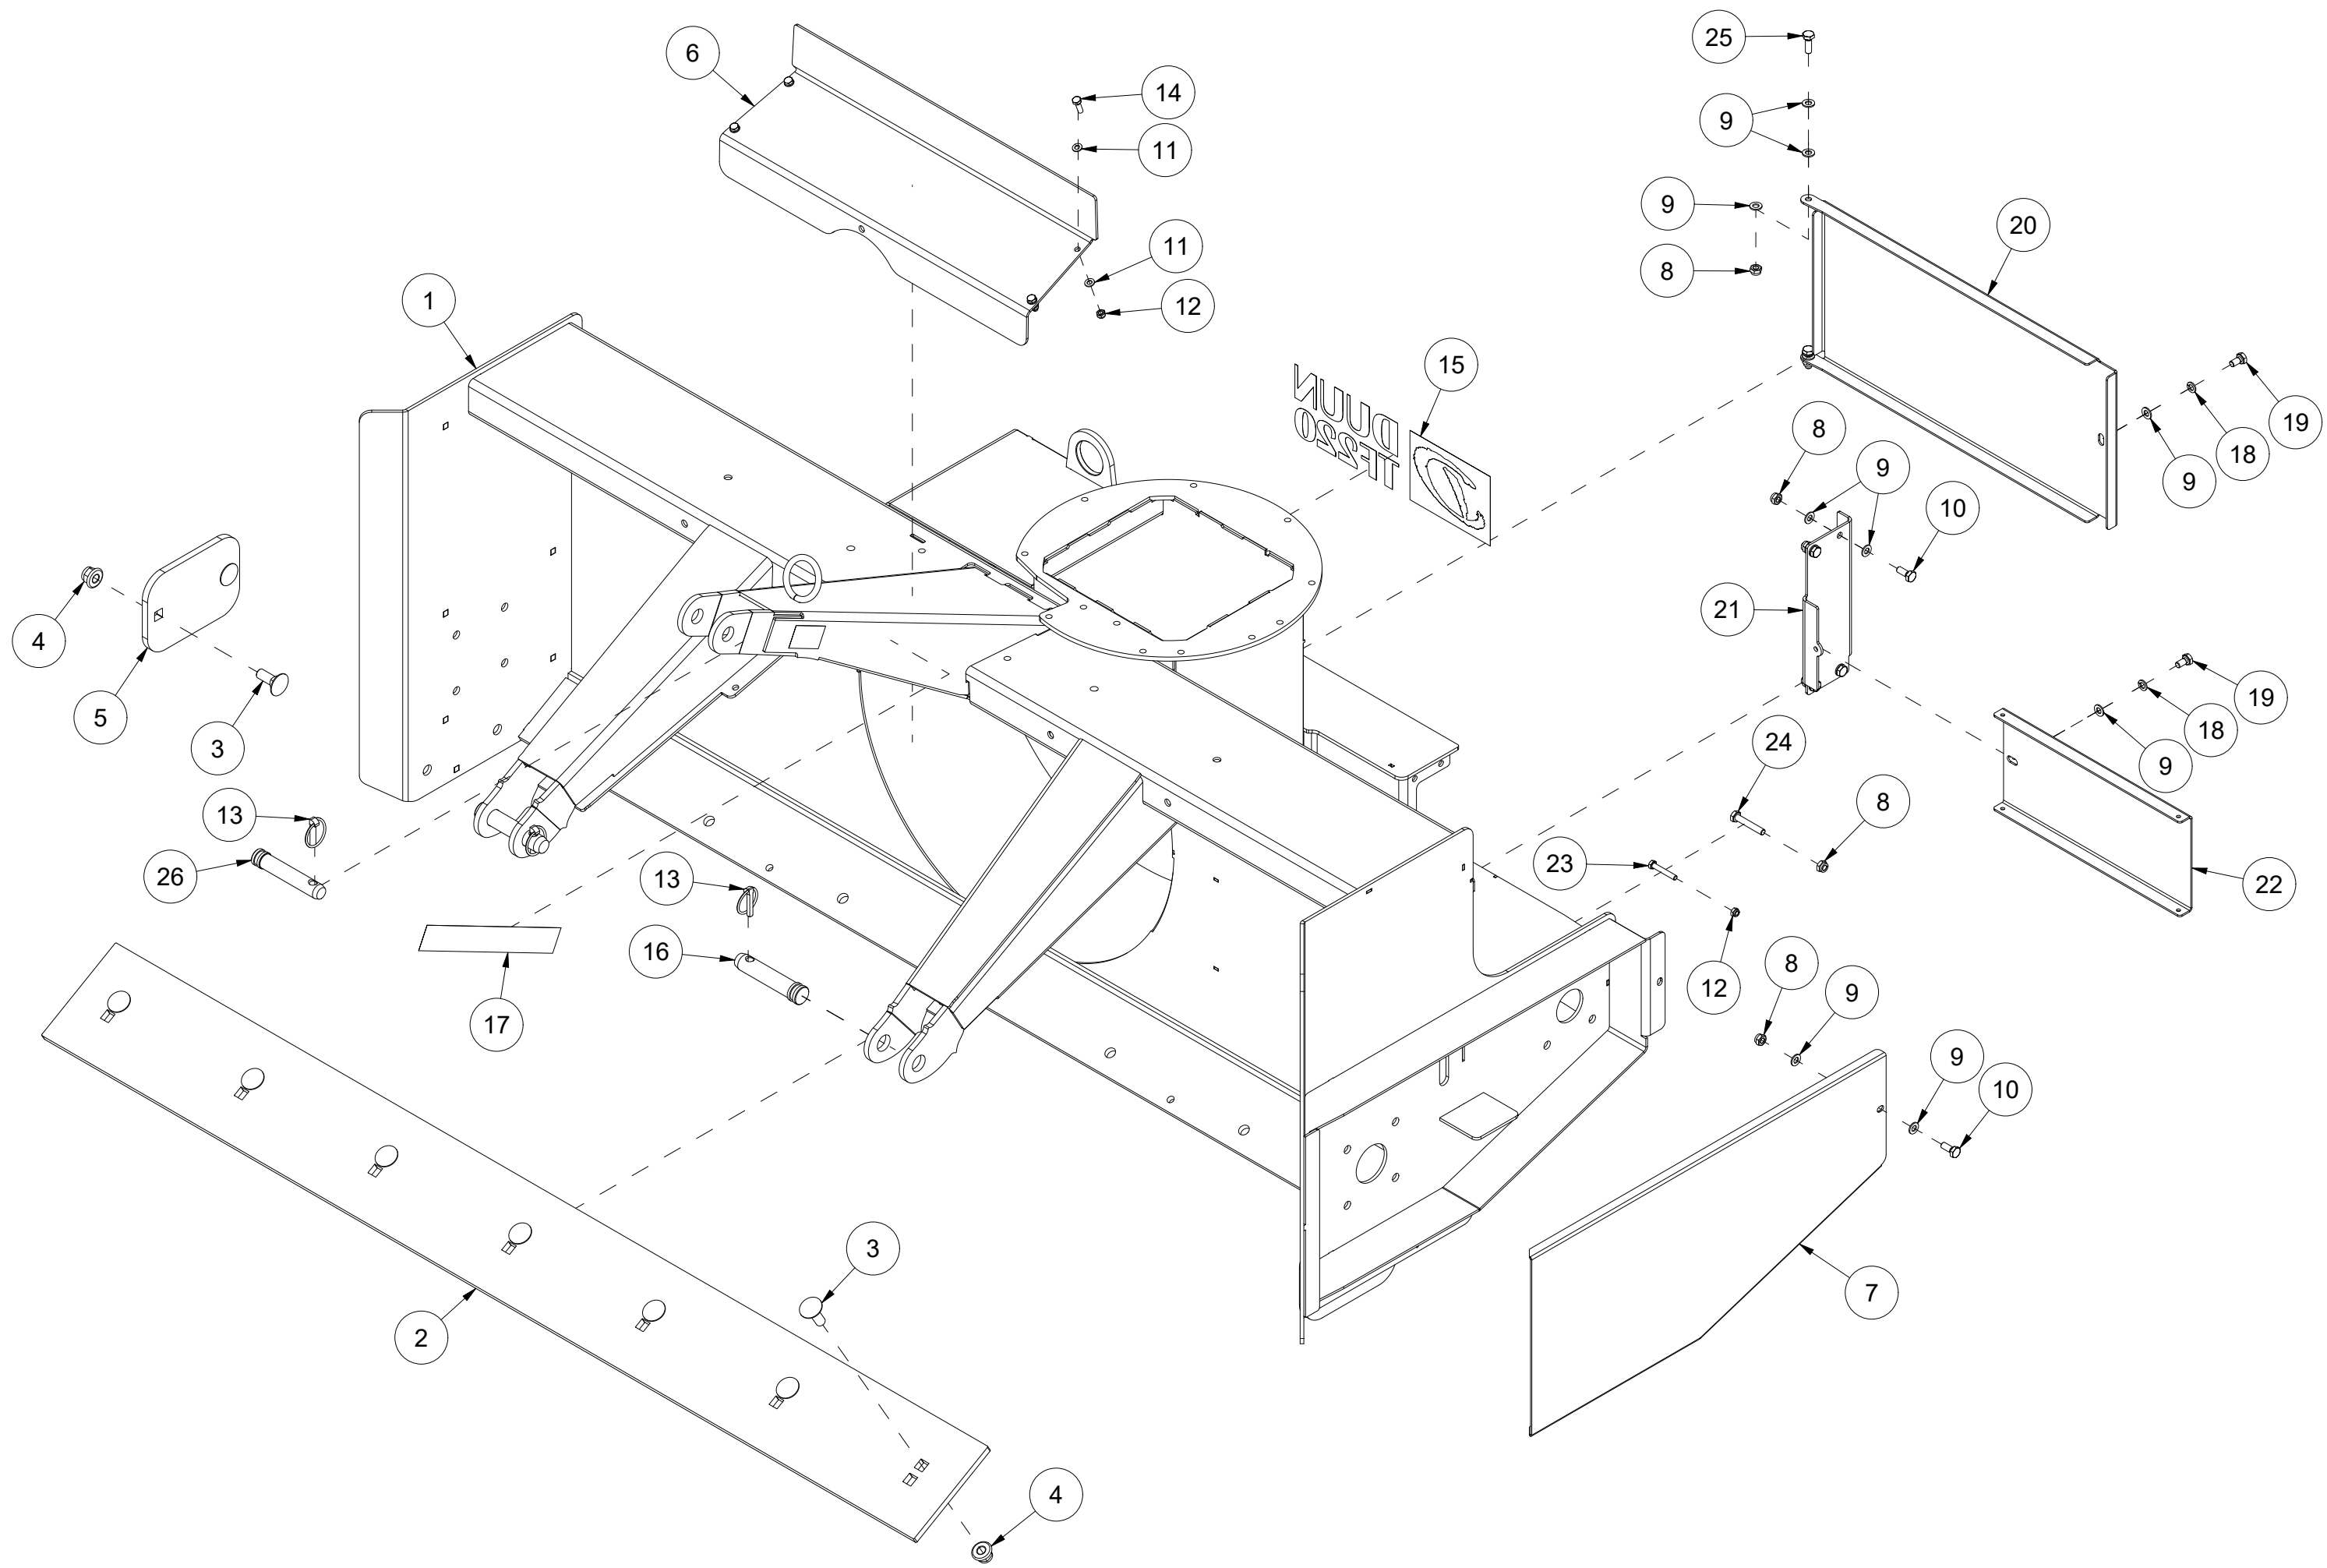

# 001 Skrog og deksler TF220

Pos	Ant	Artikkelnr	Beskrivelse
1	1	25221030	Skrog TF220
2	1	25221070	Slitestål
3	11	2344491	Låseskrue M16x45 EIZn 8.8 DIN 603
4	11	2489175	Lockingmutter med flens M16 EIZn DIN 6926
5	2	25221096	Slitestål kant TF220
6	1	25221042	Deksel over innmaterskrue
7	1	25221089	Deksel venstre side
8	8	2483610	Lockingmutter M10 EIZn DIN 985
9	18	2531060	Underlagsskive M10 EIZn DIN 125
10	5	2422297	Sekskantskrue M10x25 EIZn 8.8 DIN 933
11	8	2531047	Underlagsskive M8 EIZn DIN 125
12	5	2483609	Lockingmutter M8 EIZn DIN 985
13	3	2556142	Orepinne Ø10x40
14	4	2422246	Sekskantskrue M8x25 EIZn 8.8 DIN 933
15	1	2935116	Klebmerke TF220
16	2	2551730	Trekkarmsbolt kat. 2 Ø28x95
17	1	2935121	Klebmerke 45x309 Snøfres 540 rpm samleskilt
18	2	2534060	Fjærskive M10 EIZn DIN 127
19	2	2422295	Sekskantskrue M10x20 EIZn 8.8 DIN 933
20	1	25221040	Deksel bak
21	1	25221041	Plate ved ledd
22	1	25221044	Deksel bak side
23	1	2422256	Sekskantskrue M8x50 EIZn 8.8 DIN 931
24	1	2422310	Sekskantskrue M10x60 EIZn 8.8 DIN 931
25	2	2422299	Sekskantskrue M10x30 EIZn 8.8 DIN 933
26	1	2526326	Toppstagbolt kat. 2 Ø25,4x103