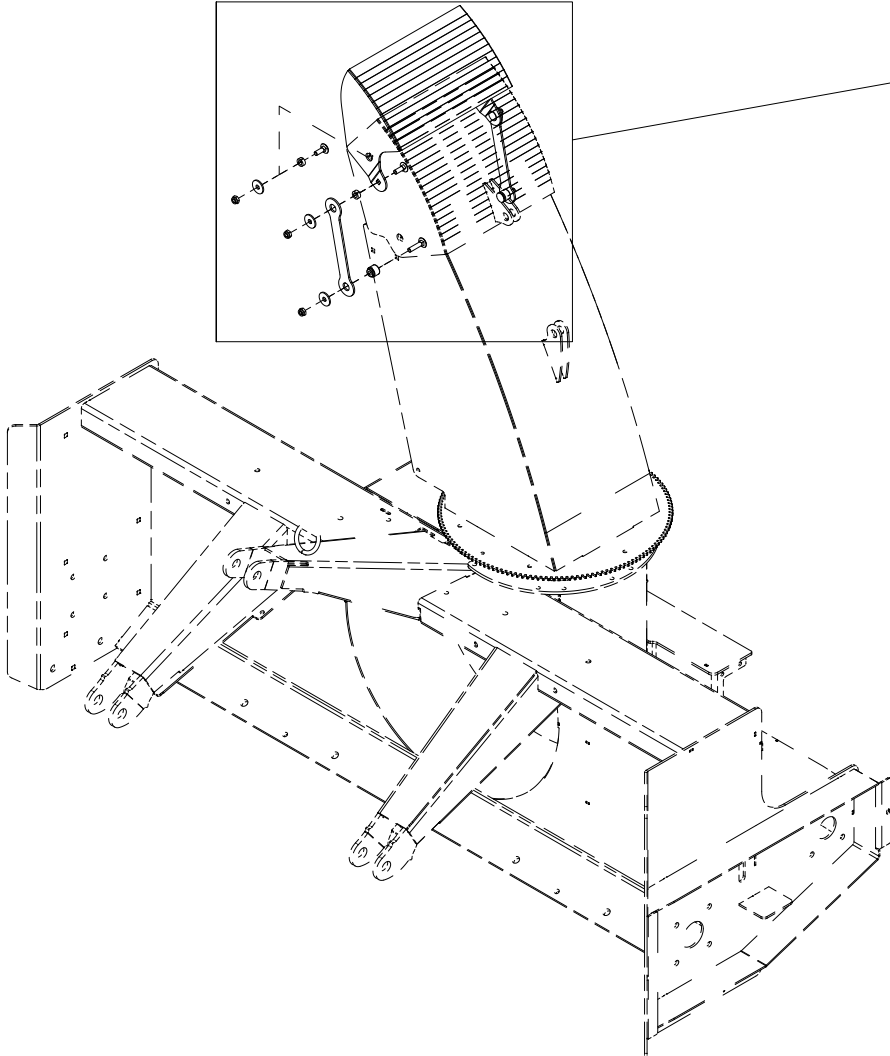

Pos	Ant	Artikkelnr	Beskrivelse
1	1	25131084	Utkastertut 70 cm
2	1	25131087	Utløpsklaff 70 cm
3	2	2344330	Låseskrue M10x25 EIZn 8.8 DIN 603
4	2	25201039	Opplagringsskive
5	2	2533065	Karosseriskive ø11/35x3
6	24	2483610	Lockingmutter M10 EIZn DIN 985
7	1	25131085	Rist for tut
8	2	2556142	Orepinne Ø10x40
9	14	2422299	Sekskantskrue M10x30 EIZn 8.8 DIN 933
10	45	2531060	Underlagsskive M10 EIZn DIN 125
11	2	25201042	Bolt Ø19,8x45
12	1	25111052	Stopper mot skrog
13	1	25111036	Kulesvingkrans Ø500
14	4	2422301	Sekskantskrue M10x35 EIZn 8.8 DIN 933
15	1	2935150	Klebemerke Duun 160x160
16	2	2935088	Klebemerke 90x48 Klemfare hånd
17	2	2344331	Låseskrue M10x30 EIZn 8.8 DIN 603
18	1	2955508	Hydraulikkmotor 50 ccm
19	1	2533058	Karosseriskive ø9/35x3 EIZn
20	1	2534047	Fjærskive M8 EIZn DIN 127
21	1	2422246	Sekskantskrue M8x25 EIZn 8.8 DIN 933
22	2	2483611	Lockingmutter M12 EIZn DIN 985
23	4	2531069	Underlagsskive M12 EIZn DIN 125
24	2	2422352	Sekskantskrue M12x40 EIZn 8.8 DIN 933
25	3	2534060	Fjærskive M10 EIZn DIN 127
26	2	2957758	Ansatsnippel GEK BSP 1/2" L10 ED
27	3	2422290	Sekskantskrue M10x16 EIZn 8.8 DIN 933
28	1	25311024	Deksel
29	1	25311091	Tannhjul Z14 modul 4
30	2	2422305	Sekskantskrue M10x45 EIZn 8.8 DIN 931
31	2	25321120	Dyse Ø3/10x1
32	1	25311162	Brakett
33	1	25311161	Feste
34	1	2481610	Sekskantmutter M10 EIZn DIN 934
35	1	2425310	Sekskantskrue M10x60 EIZn 8.8 DIN 933
36	1		

005 Nedbrekksklaff TF220