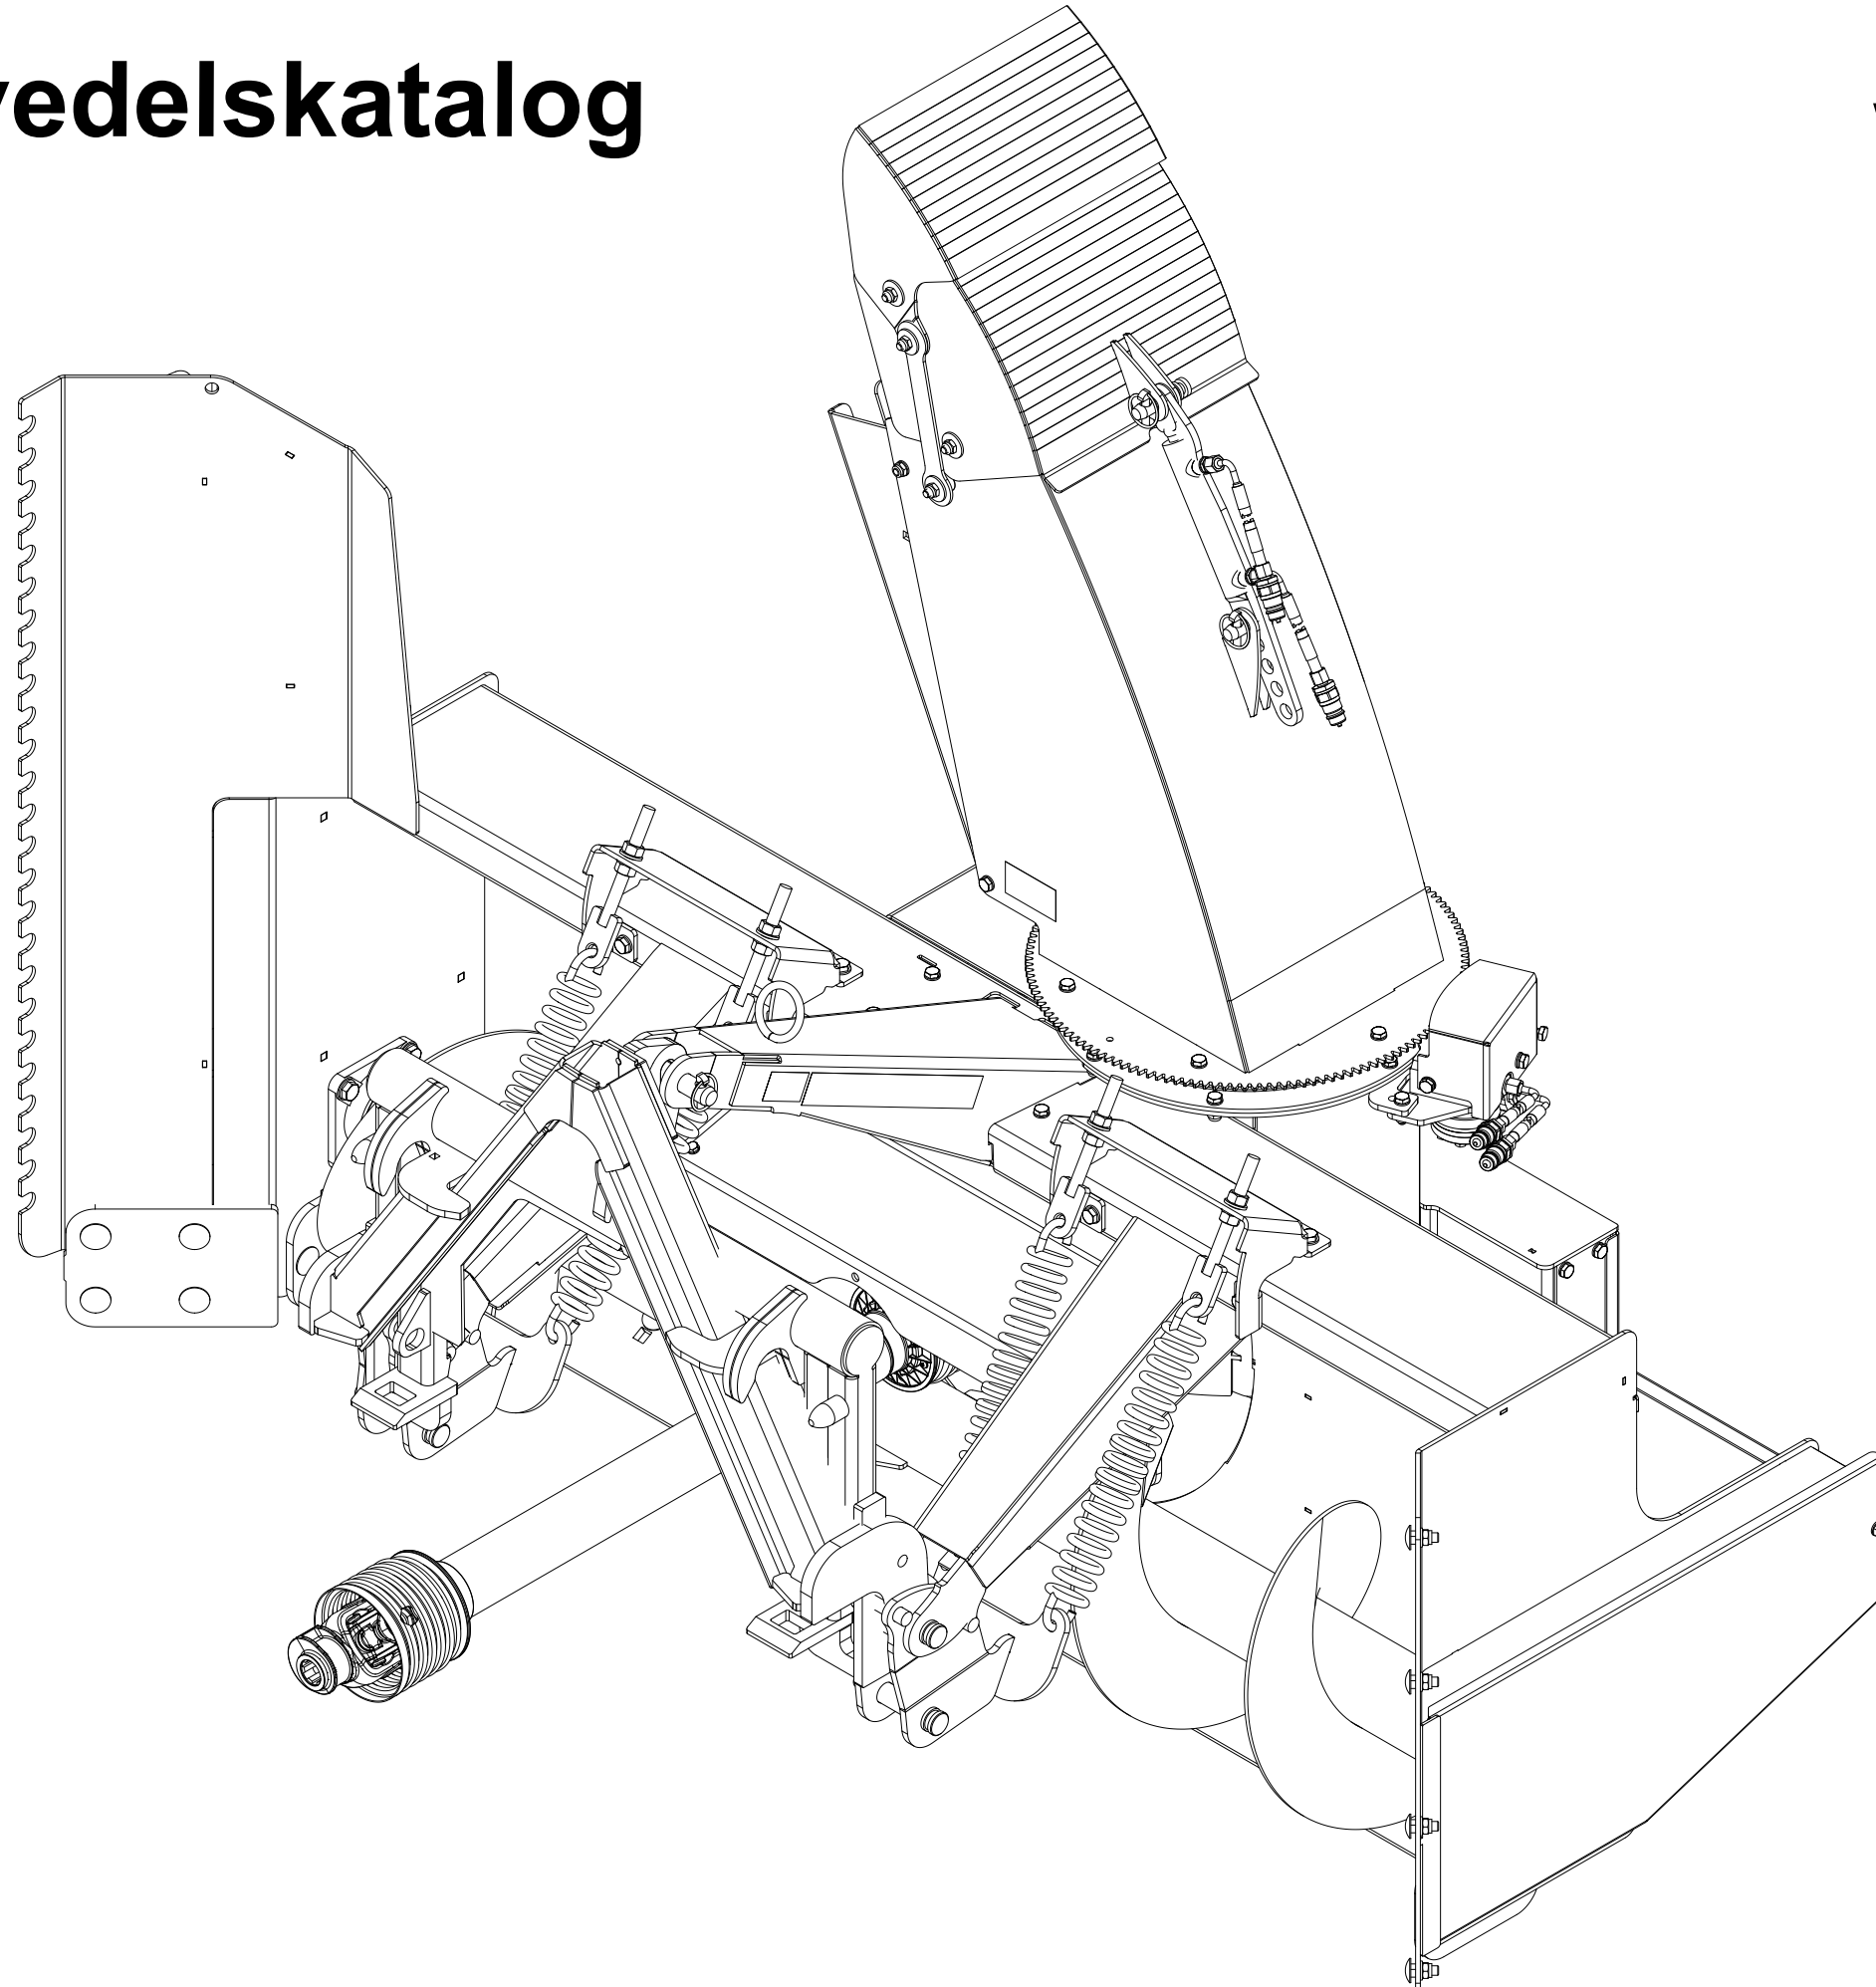

# 001 Skrog og deksler TF220

Pos	Ant	Artikkelnr	Beskrivelse
1	1	25221030	Skrog TF220
2	1	25221070	Slitestål
3	11	2344491	Låseskrue M16x45 EIZn 8.8 DIN 603
4	11	2489175	Lockingmutter med flens M16 EIZn DIN 6926
5	2	25221096	Slitestål kant TF220
6	1	25221042	Deksel over innmaterskrue
7	1	25221089	Deksel venstre side
8	8	2483610	Lockingmutter M10 EIZn DIN 985
9	18	2531060	Underlagsskive M10 EIZn DIN 125
10	5	2422297	Sekskantskrue M10x25 EIZn 8.8 DIN 933
11	8	2531047	Underlagsskive M8 EIZn DIN 125
12	5	2483609	Lockingmutter M8 EIZn DIN 985
13	3	2556142	Orepinne Ø10x40
14	4	2422246	Sekskantskrue M8x25 EIZn 8.8 DIN 933
15	1	2935116	Klebmerke TF220
16	2	2551730	Trekkarmsbolt kat. 2 Ø28x95
17	1	2935121	Klebmerke 45x309 Snøfres 540 rpm samleskilt
18	2	2534060	Fjærskive M10 EIZn DIN 127
19	2	2422295	Sekskantskrue M10x20 EIZn 8.8 DIN 933
20	1	25221040	Deksel bak
21	1	25221041	Plate ved ledd
22	1	25221044	Deksel bak side
23	1	2422256	Sekskantskrue M8x50 EIZn 8.8 DIN 931
24	1	2422310	Sekskantskrue M10x60 EIZn 8.8 DIN 931
25	2	2422299	Sekskantskrue M10x30 EIZn 8.8 DIN 933
26	1	2526326	Toppstagbolt kat. 2 Ø25,4x103