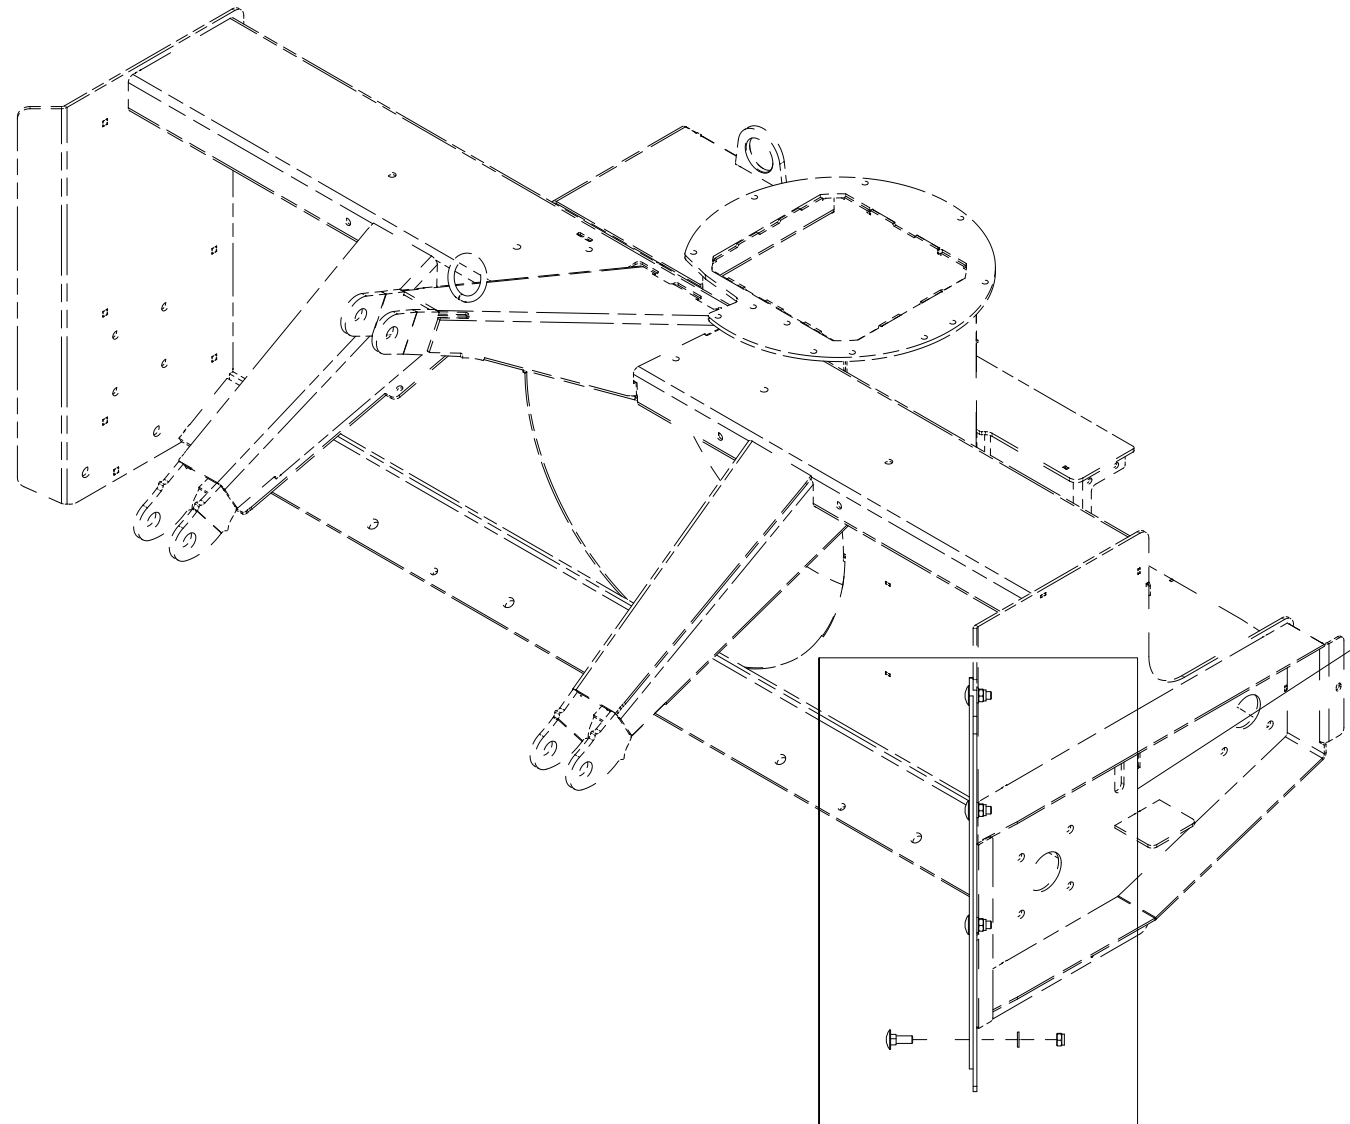

011 Snøsamler venstre side TF220

Pos	Ant	Artikkelnr	Beskrivelse
1	4	2344350	Låseskrue M12x35 ElZn 8.8 DIN 603
2	4	2531069	Underlagsskive M12 ElZn DIN 125
3	4	2483611	Lockingmutter M12 ElZn DIN 985
4	1	25221094	Snøsamler venstre side