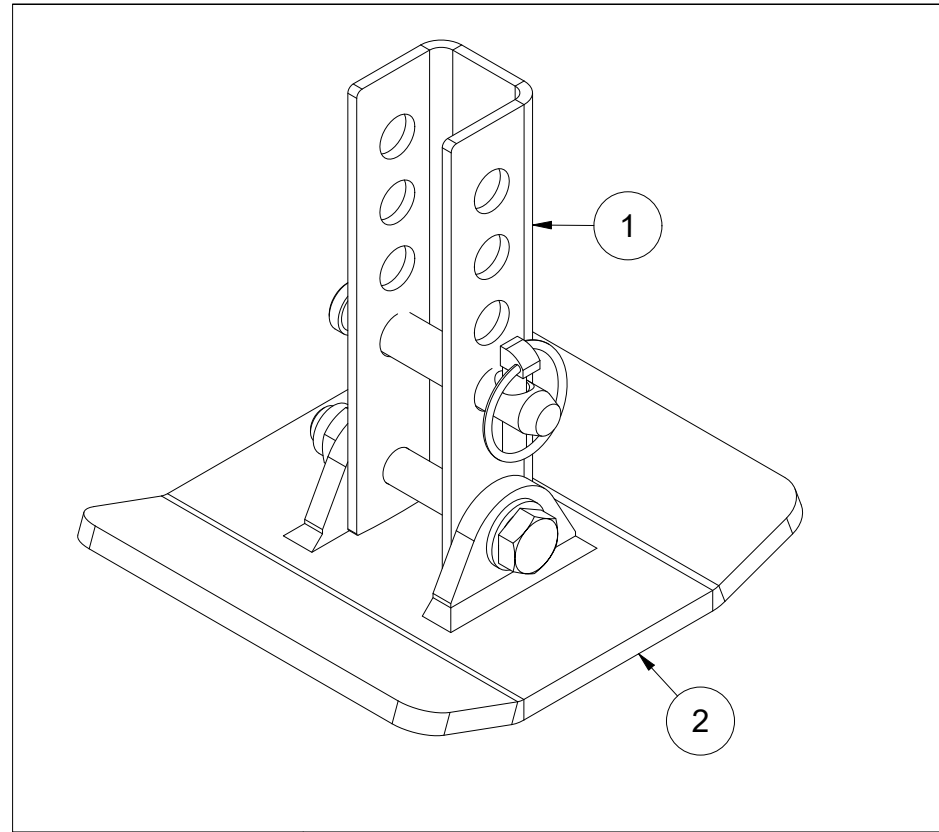

009 Glidesko TF220

Pos	Ant	Artikkelnr	Beskrivelse
1	2	25221031	Nivåstang for glidesko
2	2	25221043	Glidesko
3	4	2531078	Underlagsskive M16 EIZn DIN 125
4	2	2422503	Sekskantskrue M16x110 EIZn 8.8 DIN 931
5	2	2483613	Lockingmutter M16 EIZn DIN 985
6	2	2526321	Toppstagbolt kat. 1 Ø19x70
7	2	2556142	Orepinne Ø10x40