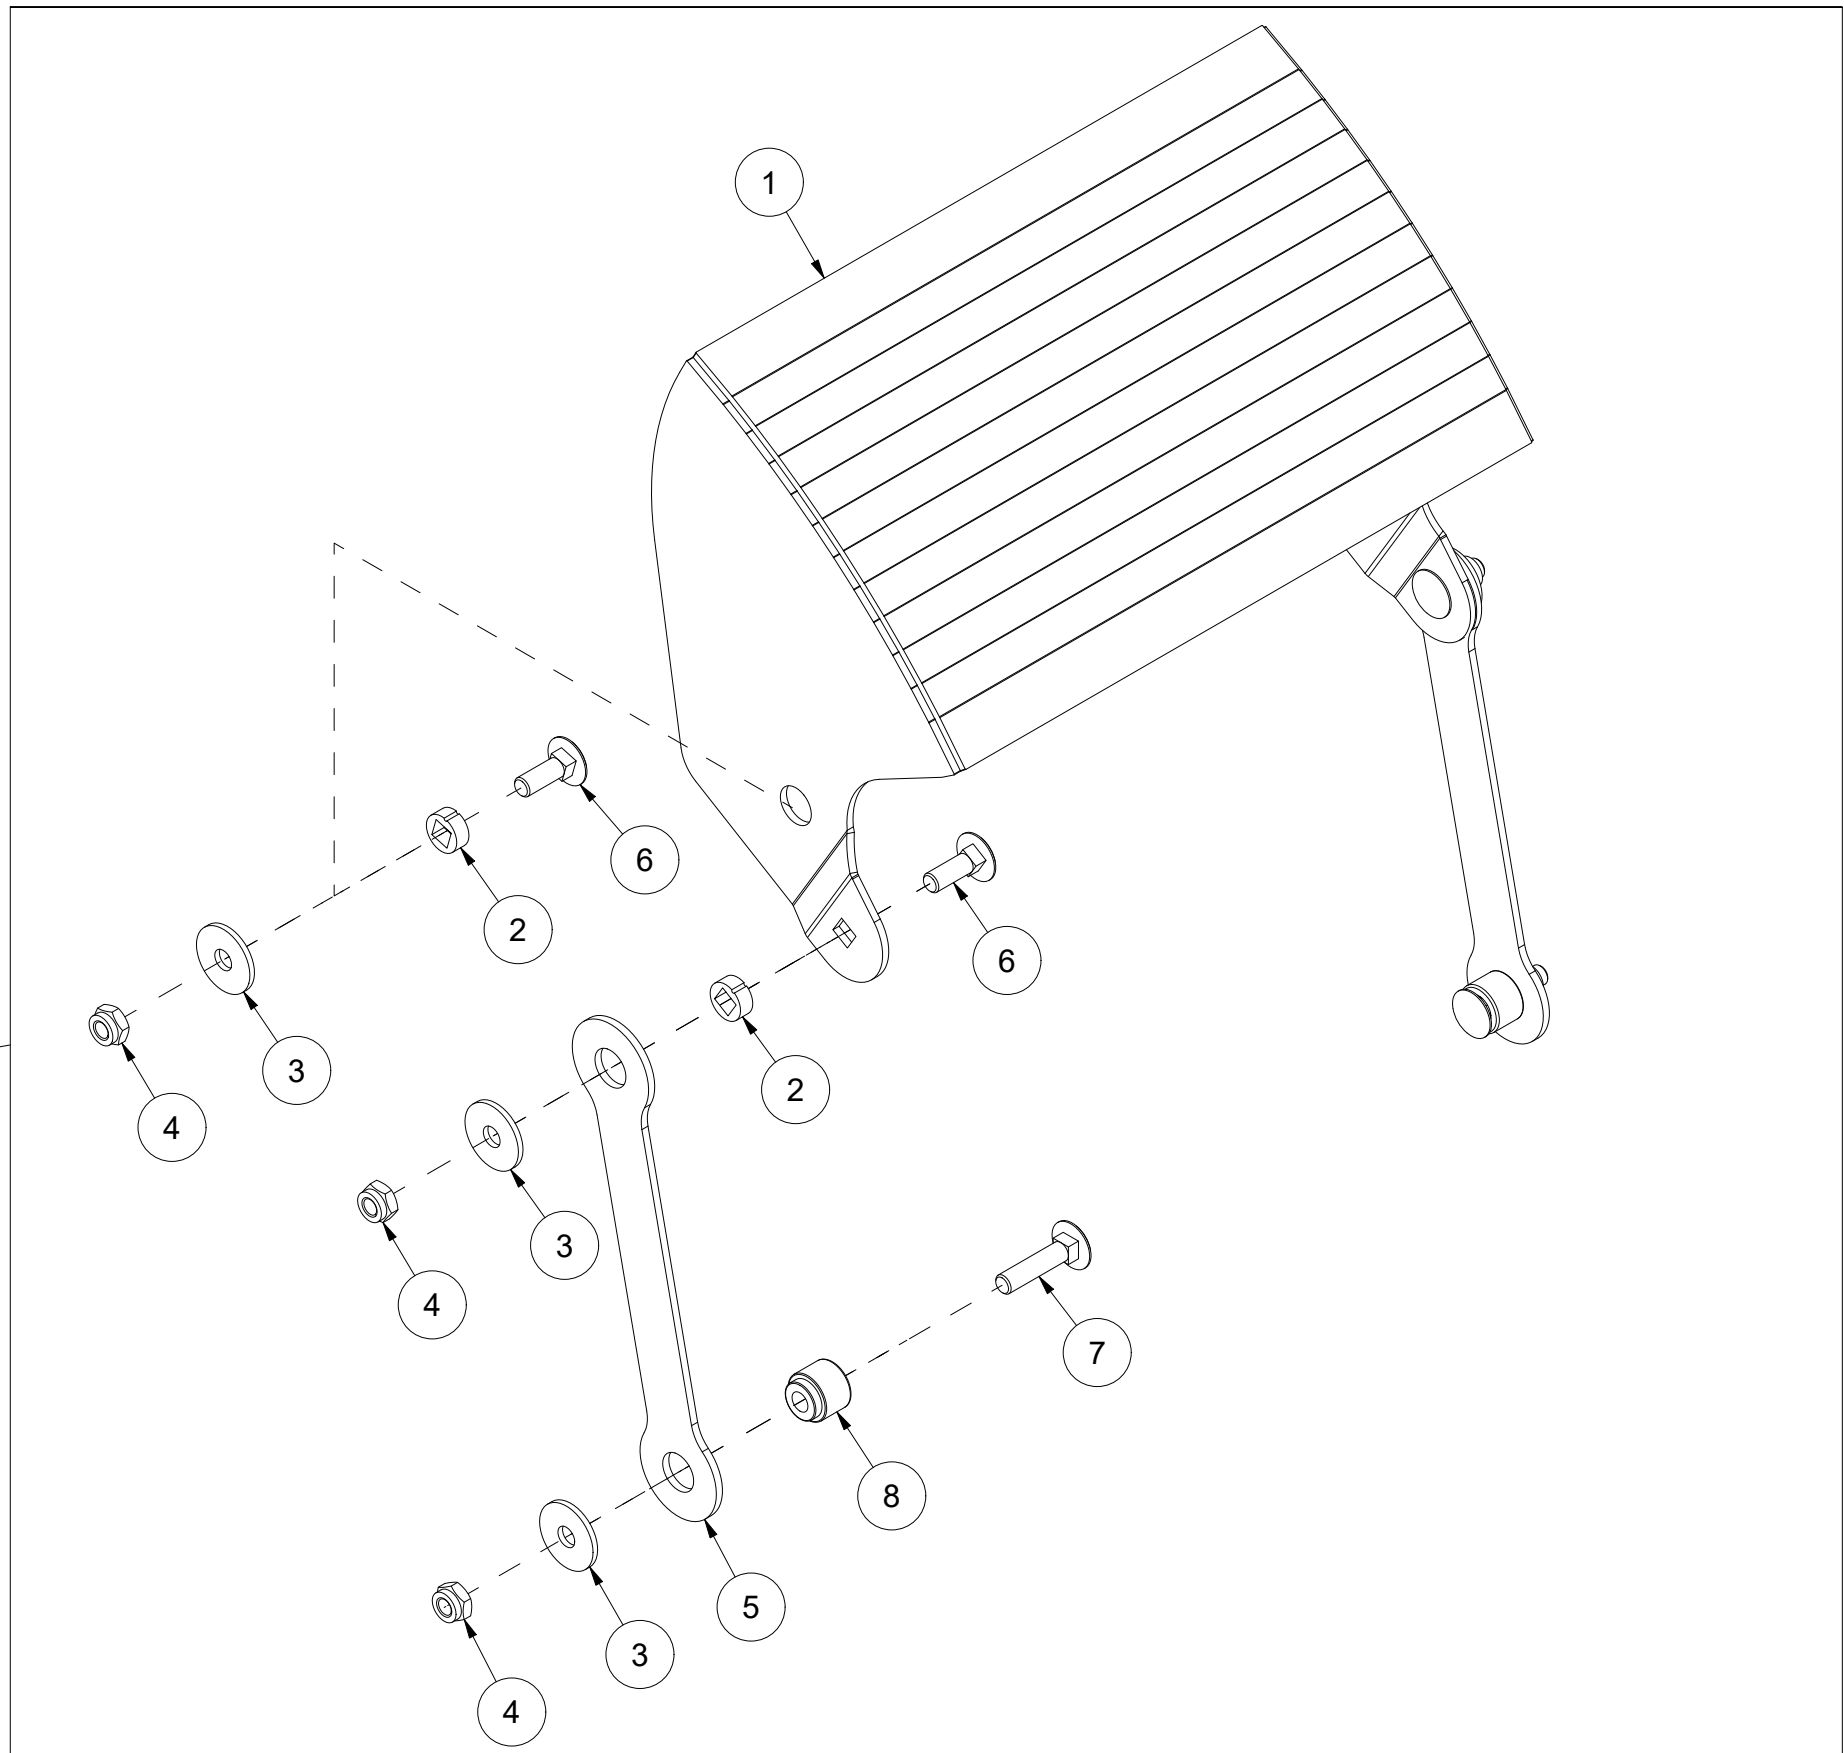

Pos	Ant	Artikkelnr	Beskrivelse
1	1	25131084	Utkastertut 70 cm
2	1	25131087	Utløpsklaff 70 cm
3	2	2344330	Låseskrue M10x25 EIZn 8.8 DIN 603
4	2	25201039	Opplagringsskive
5	2	2533065	Karosseriskive ø11/35x3
6	24	2483610	Lockingmutter M10 EIZn DIN 985
7	1	25131085	Rist for tut
8	2	2556142	Orepinne Ø10x40
9	14	2422299	Sekskantskrue M10x30 EIZn 8.8 DIN 933
10	45	2531060	Underlagsskive M10 EIZn DIN 125
11	2	25201042	Bolt Ø19,8x45
12	1	25111052	Stopper mot skrog
13	1	25111036	Kulesvingkrans Ø500
14	4	2422301	Sekskantskrue M10x35 EIZn 8.8 DIN 933
15	1	2935150	Klebemerke Duun 160x160
16	2	2935088	Klebemerke 90x48 Klemfare hånd
17	2	2344331	Låseskrue M10x30 EIZn 8.8 DIN 603
18	1	2955508	Hydraulikkmotor 50 ccm
19	1	2533058	Karosseriskive ø9/35x3 EIZn
20	1	2534047	Fjærskive M8 EIZn DIN 127
21	1	2422246	Sekskantskrue M8x25 EIZn 8.8 DIN 933
22	2	2483611	Lockingmutter M12 EIZn DIN 985
23	4	2531069	Underlagsskive M12 EIZn DIN 125
24	2	2422352	Sekskantskrue M12x40 EIZn 8.8 DIN 933
25	3	2534060	Fjærskive M10 EIZn DIN 127
26	2	2957758	Ansatsnippel GEK BSP 1/2" L10 ED
27	3	2422290	Sekskantskrue M10x16 EIZn 8.8 DIN 933
28	1	25311024	Deksel
29	1	25311091	Tannhjul Z14 modul 4
30	2	2422305	Sekskantskrue M10x45 EIZn 8.8 DIN 931
31	2	25321120	Dyse Ø3/10x1
32	1	25311162	Brakett
33	1	25311161	Feste
34	1	2481610	Sekskantmutter M10 EIZn DIN 934
35	1	2425310	Sekskantskrue M10x60 EIZn 8.8 DIN 933
36	1		

005 Nedbrekksklaff TF220