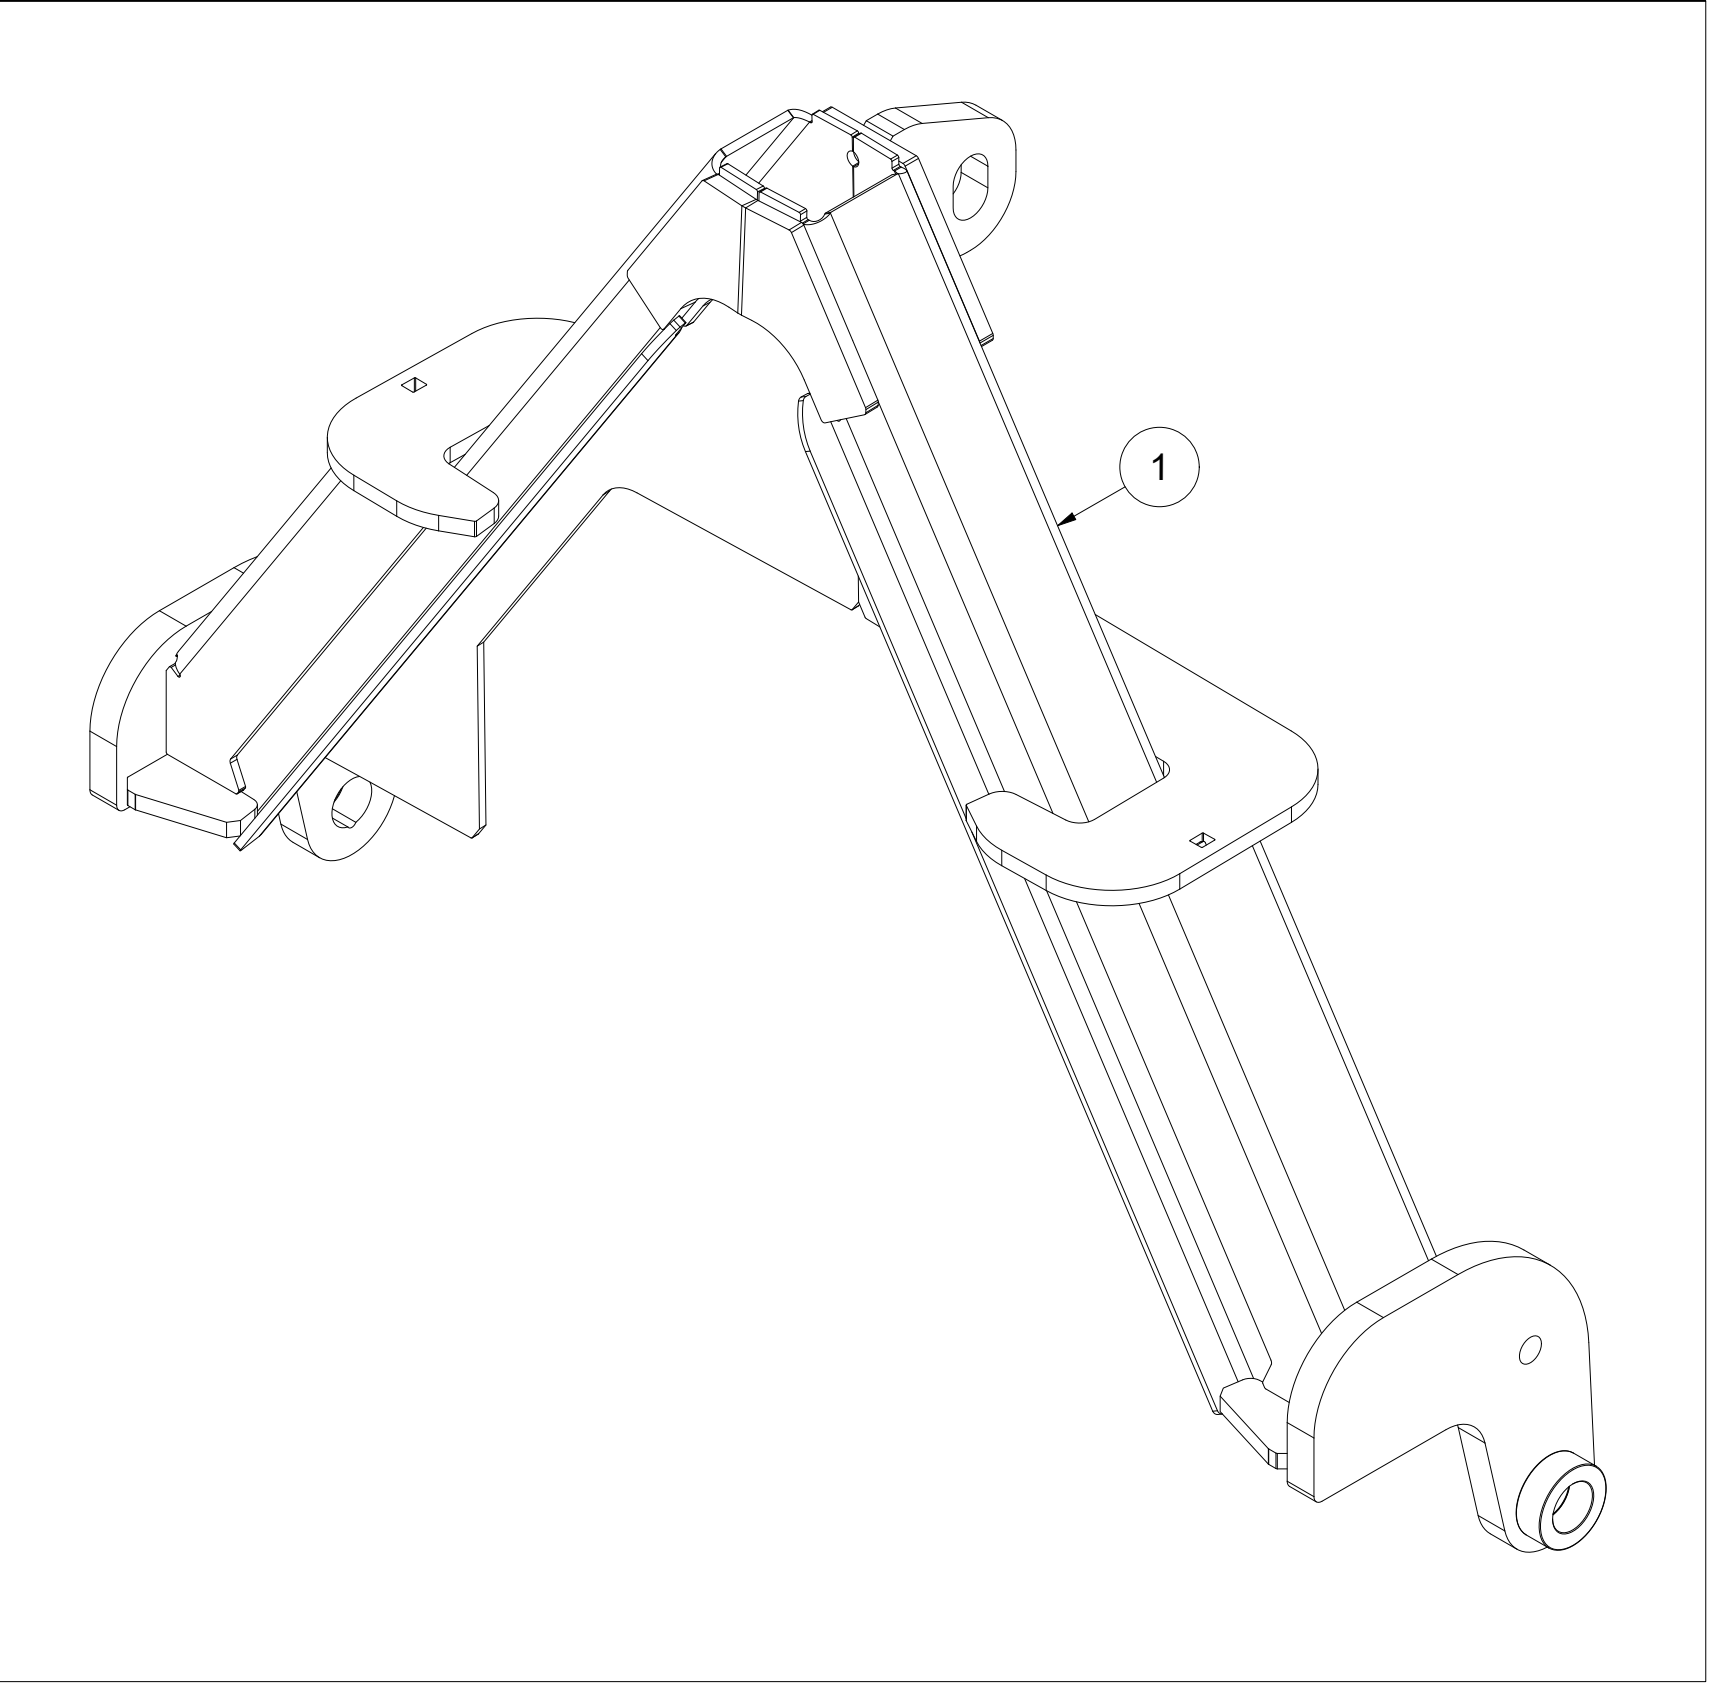

Pos	Ant	Artikkelnr	Beskrivelse
1	1	25211094	Brakett for slitestål
2	1	25201095	Slitestål på kantskjær
3	4	2344491	Låseskrue M16x45 EIZn 8.8 DIN 603
4	4	2489175	Lockingmutter med flens M16 EIZn DIN 6926
5	2	2422491	Sekskantskrue M16x45 EIZn 8.8 DIN 933
6	4	2531078	Underlagsskive M16 EIZn DIN 125
7	2	2483613	Lockingmutter M16 EIZn DIN 985

013 Redskapskobling Triangel TF220