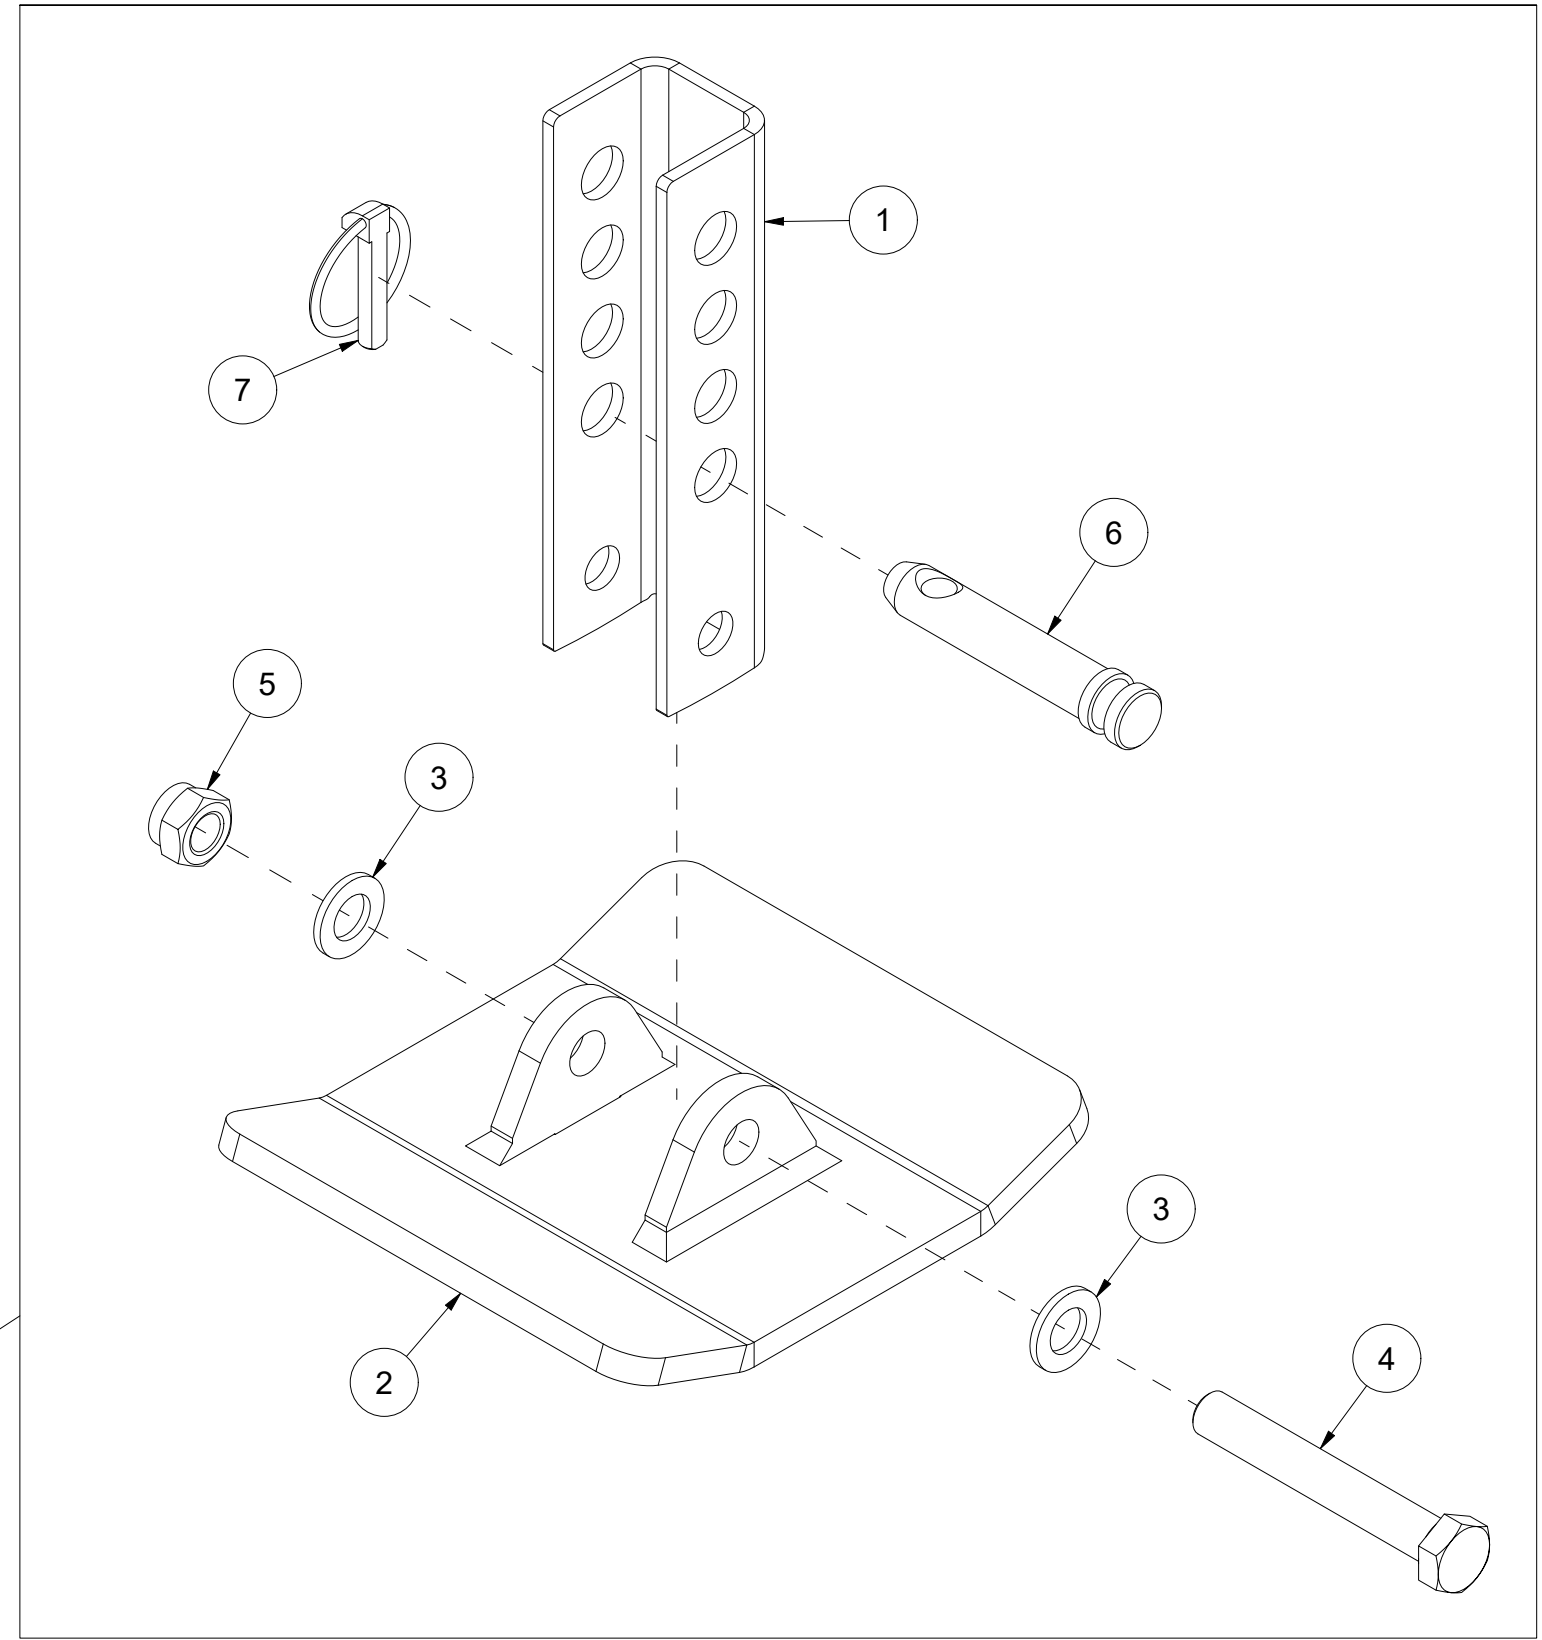

009 Glidesko TF220

Pos	Ant	Artikkelnr	Beskrivelse
1	2	25221031	Nivåstang for glidesko
2	2	25221043	Glidesko
3	4	2531078	Underlagsskive M16 EIZn DIN 125
4	2	2422503	Sekskantskrue M16x110 EIZn 8.8 DIN 931
5	2	2483613	Lockingmutter M16 EIZn DIN 985
6	2	2526321	Toppstagbolt kat. 1 Ø19x70
7	2	2556142	Orepinne Ø10x40