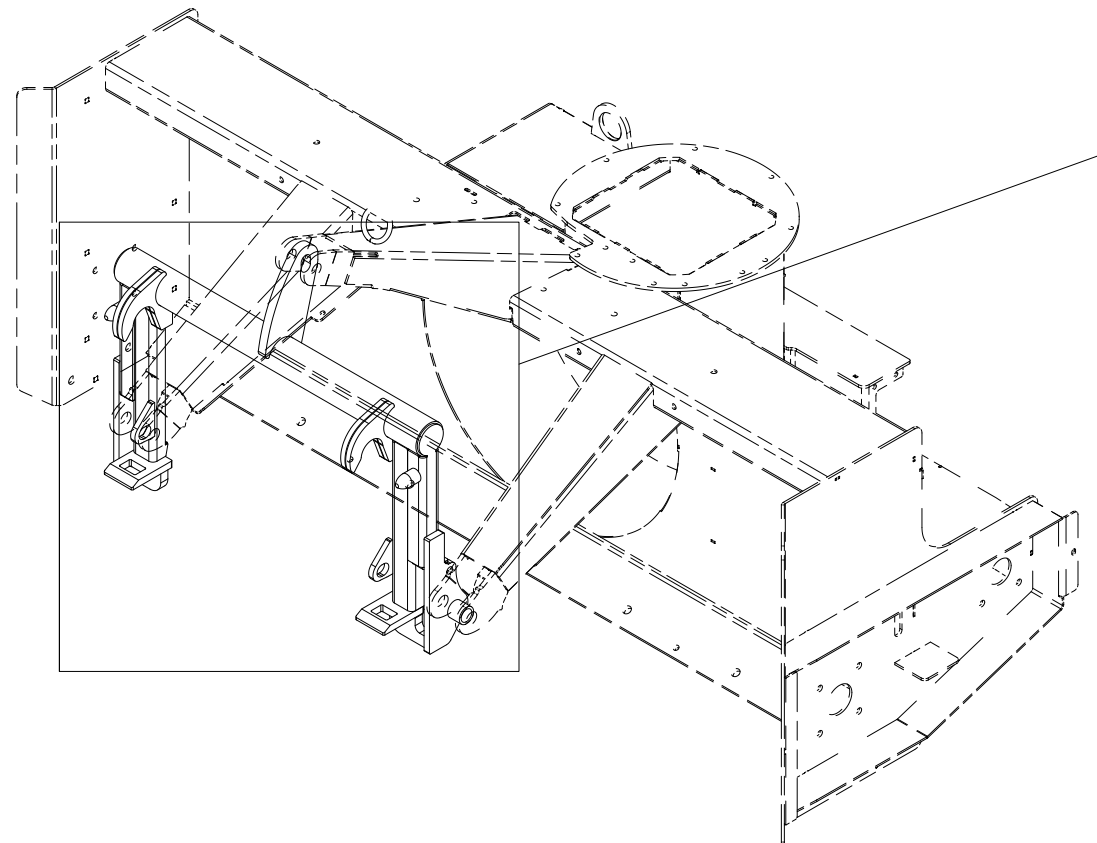

014 Redskapskobling HVM TF220