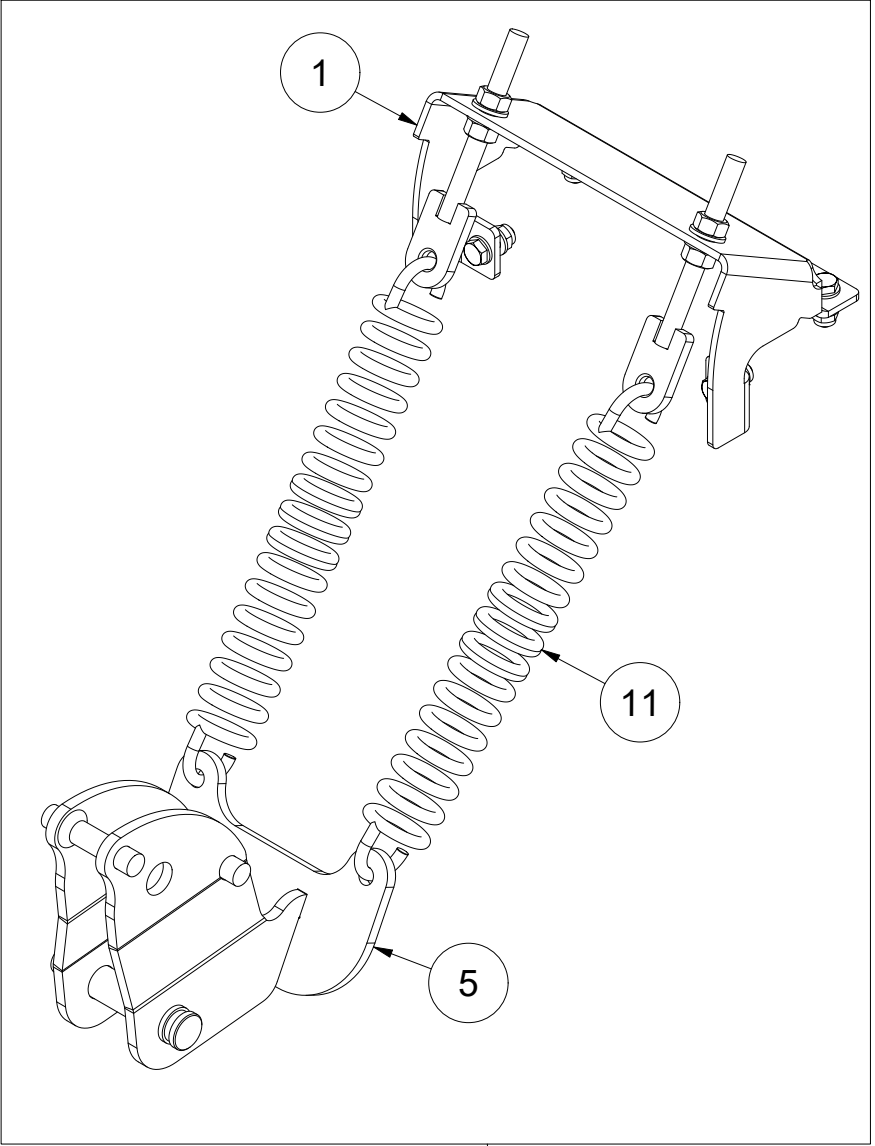

016 Fjærutløser

Pos	Ant	Artikkelnr	Beskrivelse
1	2	25221102	Fjærbrakett
2	8	2422350	Sekskantskrue M12x35 ElZn 8.8 DIN 933
3	8	2483611	Lockingmutter M12 ElZn DIN 985
4	16	2531069	Underlagsskive M12 ElZn DIN 125
5	2	25201065	Brakett for fjærutløser
6	2	2551730	Trekkarmsbolt kat. 2 Ø28x95
7	2	2556142	Orepinne Ø10x40
8	4	25201073	Strammeskrue
9	8	2531078	Underlagsskive M16 ElZn DIN 125
10	8	2481613	Sekskantmutter M16 ElZn DIN 934
11	4	25211036	Fjær for fjærutløser