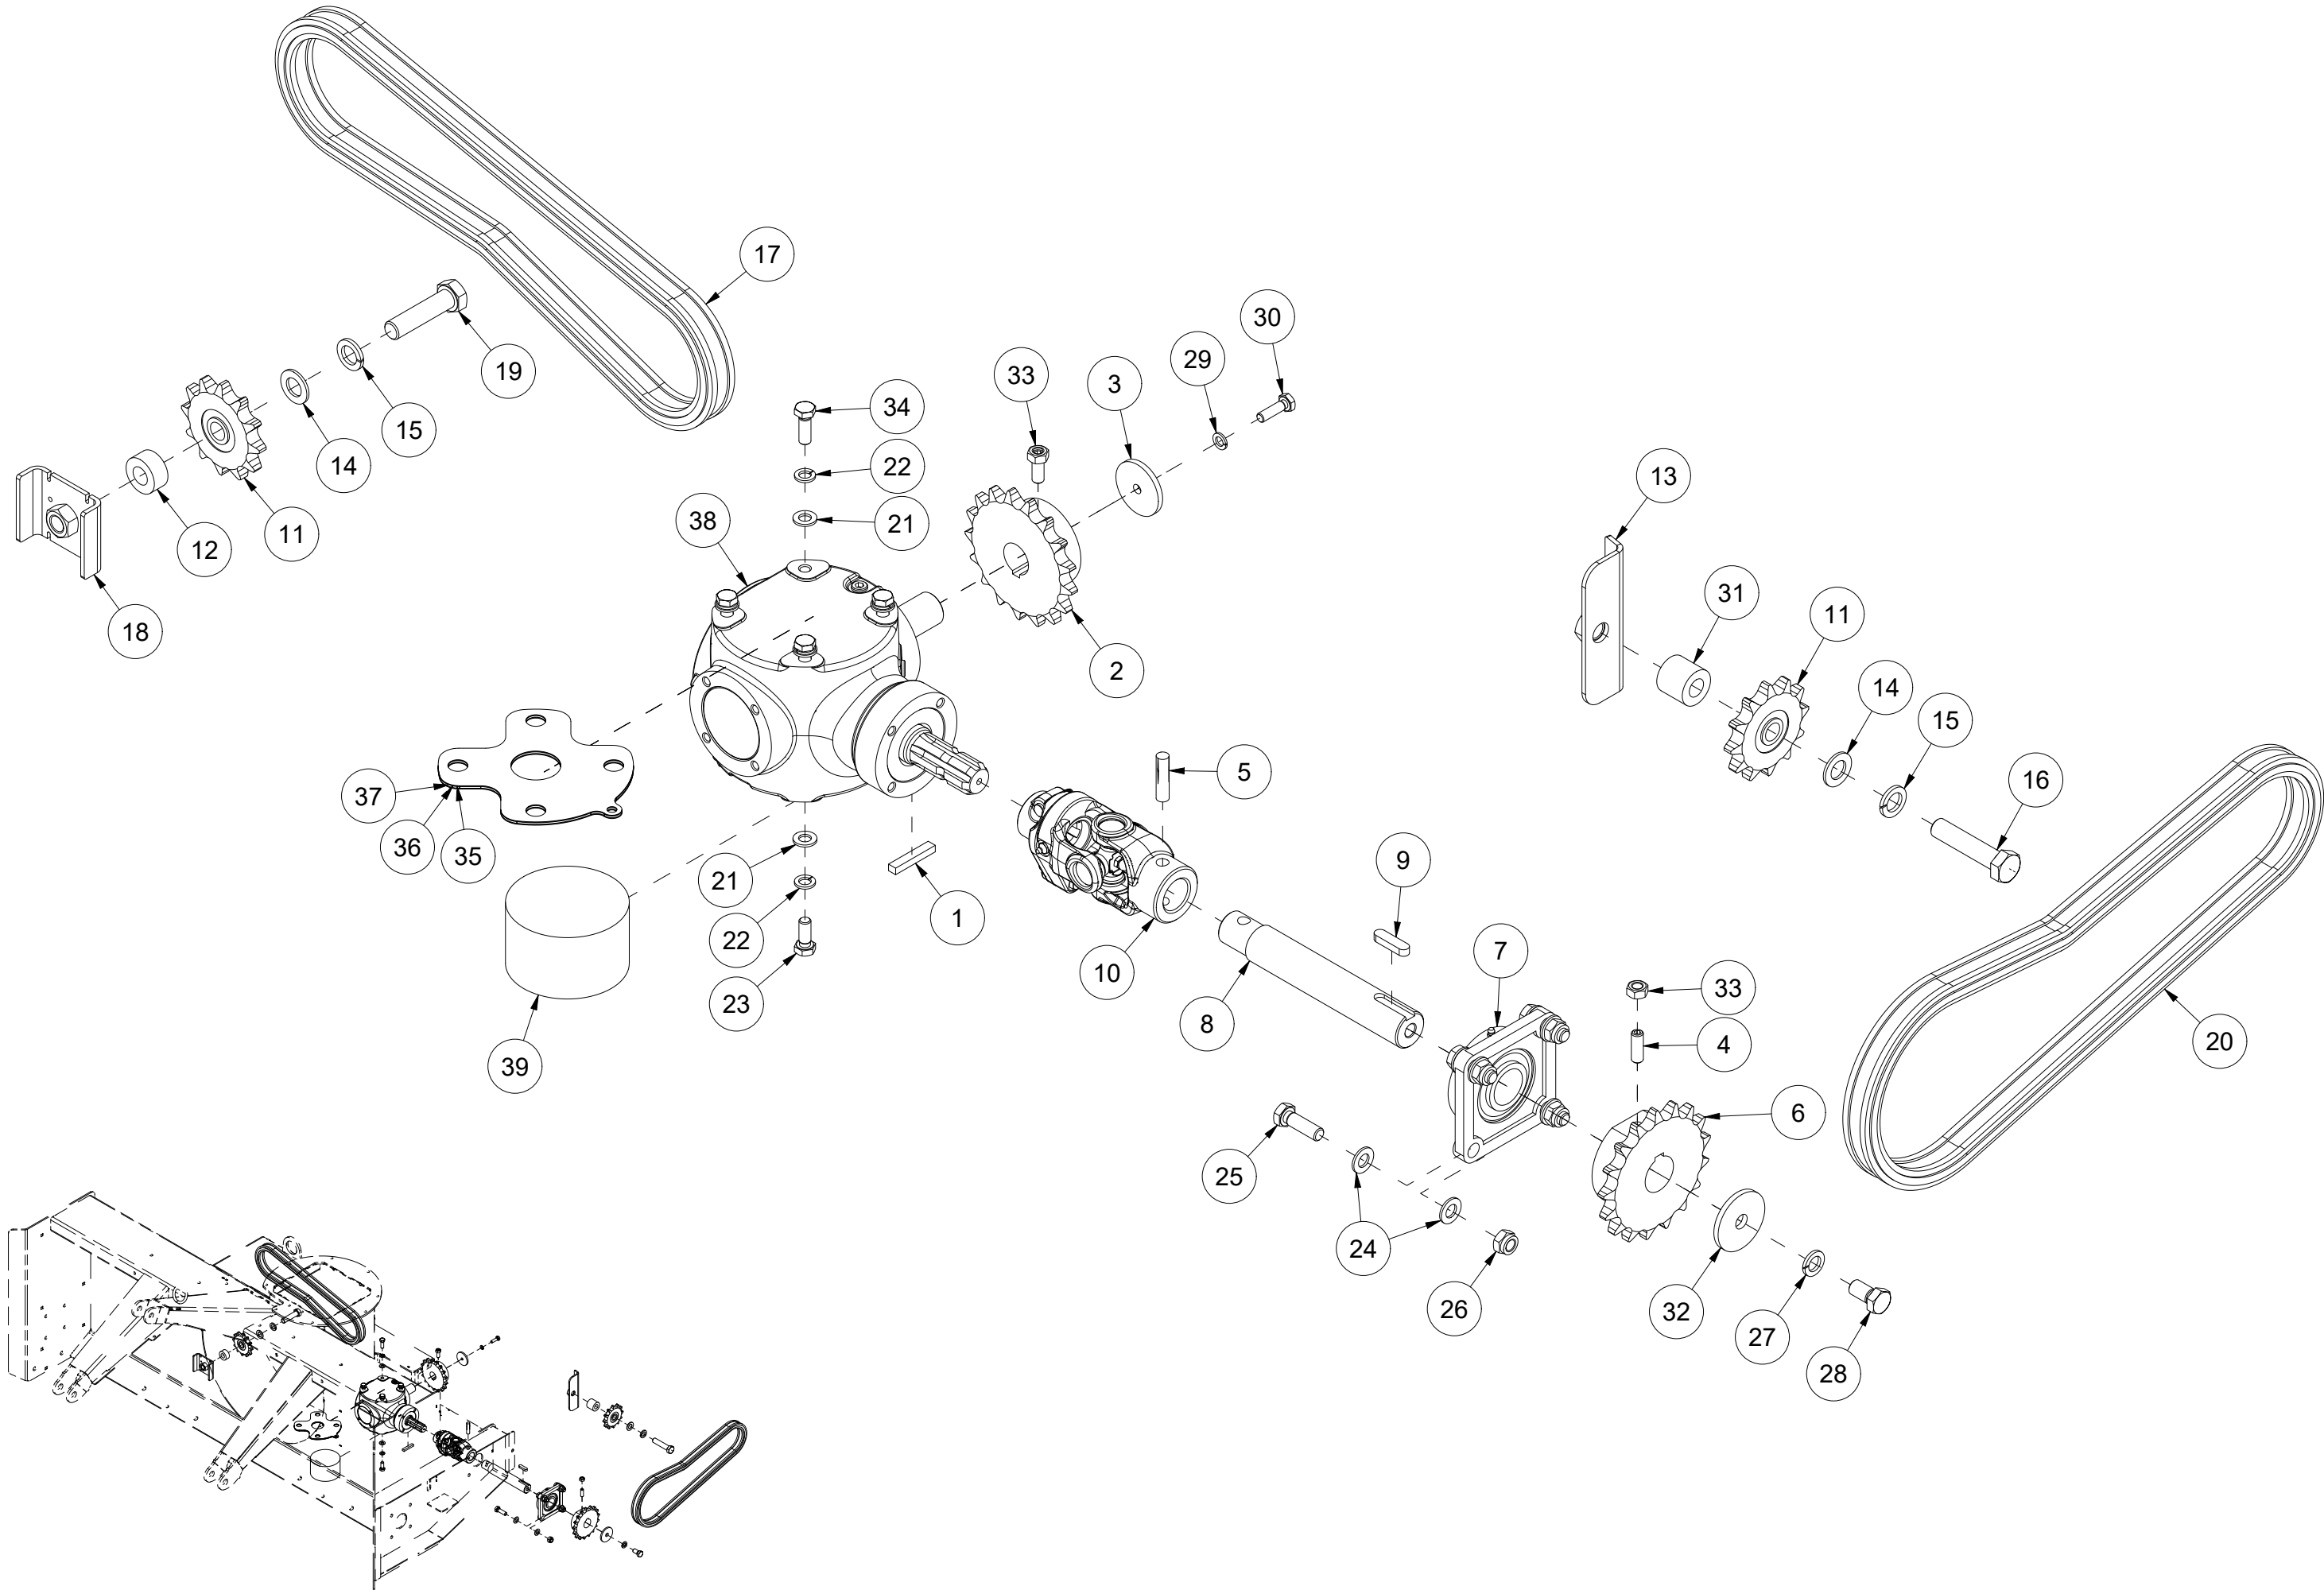

008 Girboks og kjeder TF220

Pos	Ant	Artikkelnr	Beskrivelse
1	1	2115147	Passkile 10x8 L56 St DIN 6885B
2	1	25221082	Kjedehjul 1" Z17 Ø35
3	1	25221053	Skive Ø10/60x6
4	2	2473350	Gjengestift hul M12x35 St DIN 916
5	1	2527128	Låsestift 13x55 DIN 1474
6	1	25221081	Kjedehjul 1" Z17 Ø40
7	1	2954173	Flenslager UCF 208 40mm
8	1	25221033	Aksel for kjededrift
9	1	2115160	Passkile 12x8 L45 St DIN 6885A
10	1	2962193	Ledd- Ø35-1 3/8"
11	2	2954120	Kjedestrammehjul 1" 12 t
12	1	25221083	Hylse
13	1	25221091	Mutterplate
14	2	2531086	Underlagsskive M20 EIZn DIN 125
15	2	2534086	Fjærskive M20 EIZn DIN 127
16	1	2422582	Sekskantskrue M20x90 EIZn 8.8 DIN 931
17	1	2963122	Rullekjede 1" Simplex 53 ledd
18	1	25201090	Mutterplate
19	1	2422581	Sekskantskrue M20x80 EIZn 8.8 DIN 931
20	1	2963121	Rullekjede 1" Simplex 57 ledd
21	8	2531069	Underlagsskive M12 EIZn DIN 125
22	8	2534069	Fjærskive M12 EIZn DIN 127
23	4	2422348	Sekskantskrue M12x30 EIZn 8.8 DIN 933
24	8	2531072	Underlagsskive M14 EIZn DIN 125
25	4	2422400	Sekskantskrue M14x45 EIZn 8.8 DIN 933
26	4	2483612	Lockingmutter M14 EIZn DIN 985
27	1	2534078	Fjærskive M16 EIZn DIN 127
28	1	2422485	Sekskantskrue M16x30 EIZn 8.8 DIN 933
29	1	2534060	Fjærskive M10 EIZn DIN 127
30	1	2422301	Sekskantskrue M10x35 EIZn 8.8 DIN 933
31	1	25221084	Hylse
32	1	25131040	Skive Ø16/66x6
33	2	2481611	Sekskantmutter M12 EIZn DIN 934
34	4	2422350	Sekskantskrue M12x35 EIZn 8.8 DIN 933
35	1	25221045	Shims girboks 4 mm
36	1	25221046	Shims girboks 3 mm
37	1	25221047	Shims girboks 2 mm
38	1	2961113	Girboks 1:1 90°
39	1	25221057	Girolje