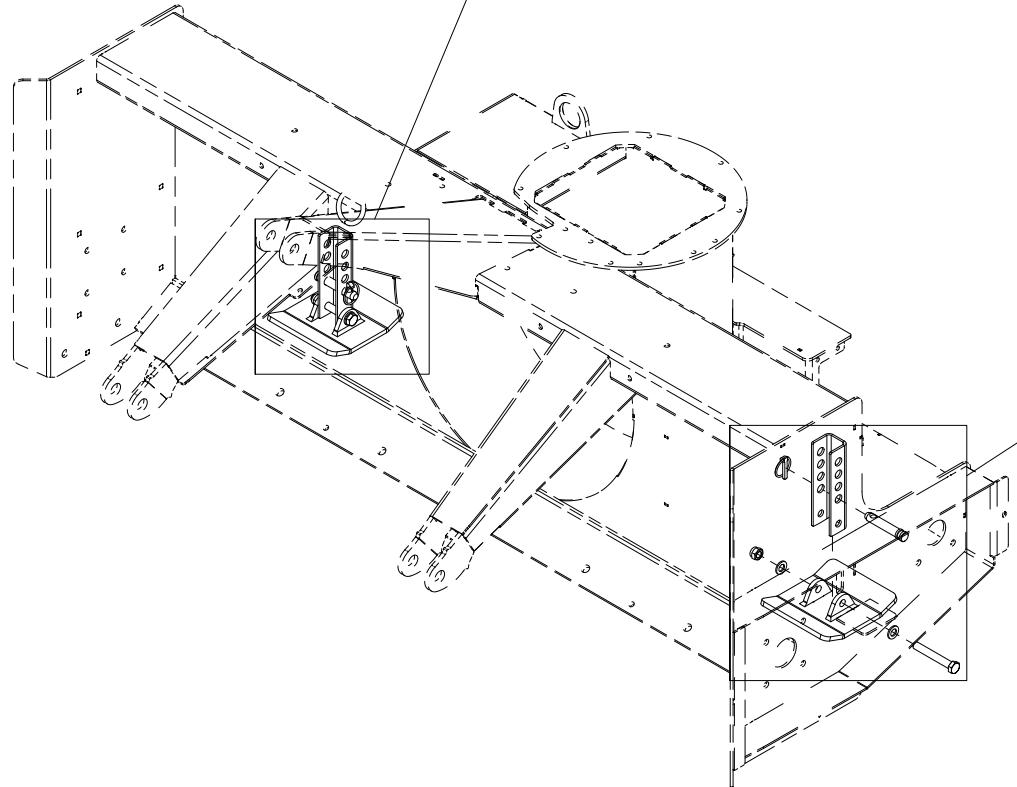

009 Glidesko TF220

Pos	Ant	Artikkelnr	Beskrivelse
1	2	25221031	Nivåstang for glidesko
2	2	25221043	Glidesko
3	4	2531078	Underlagsskive M16 EIZn DIN 125
4	2	2422503	Sekskantskrue M16x110 EIZn 8.8 DIN 931
5	2	2483613	Lockingmutter M16 EIZn DIN 985
6	2	2526321	Toppstagbolt kat. 1 Ø19x70
7	2	2556142	Orepinne Ø10x40