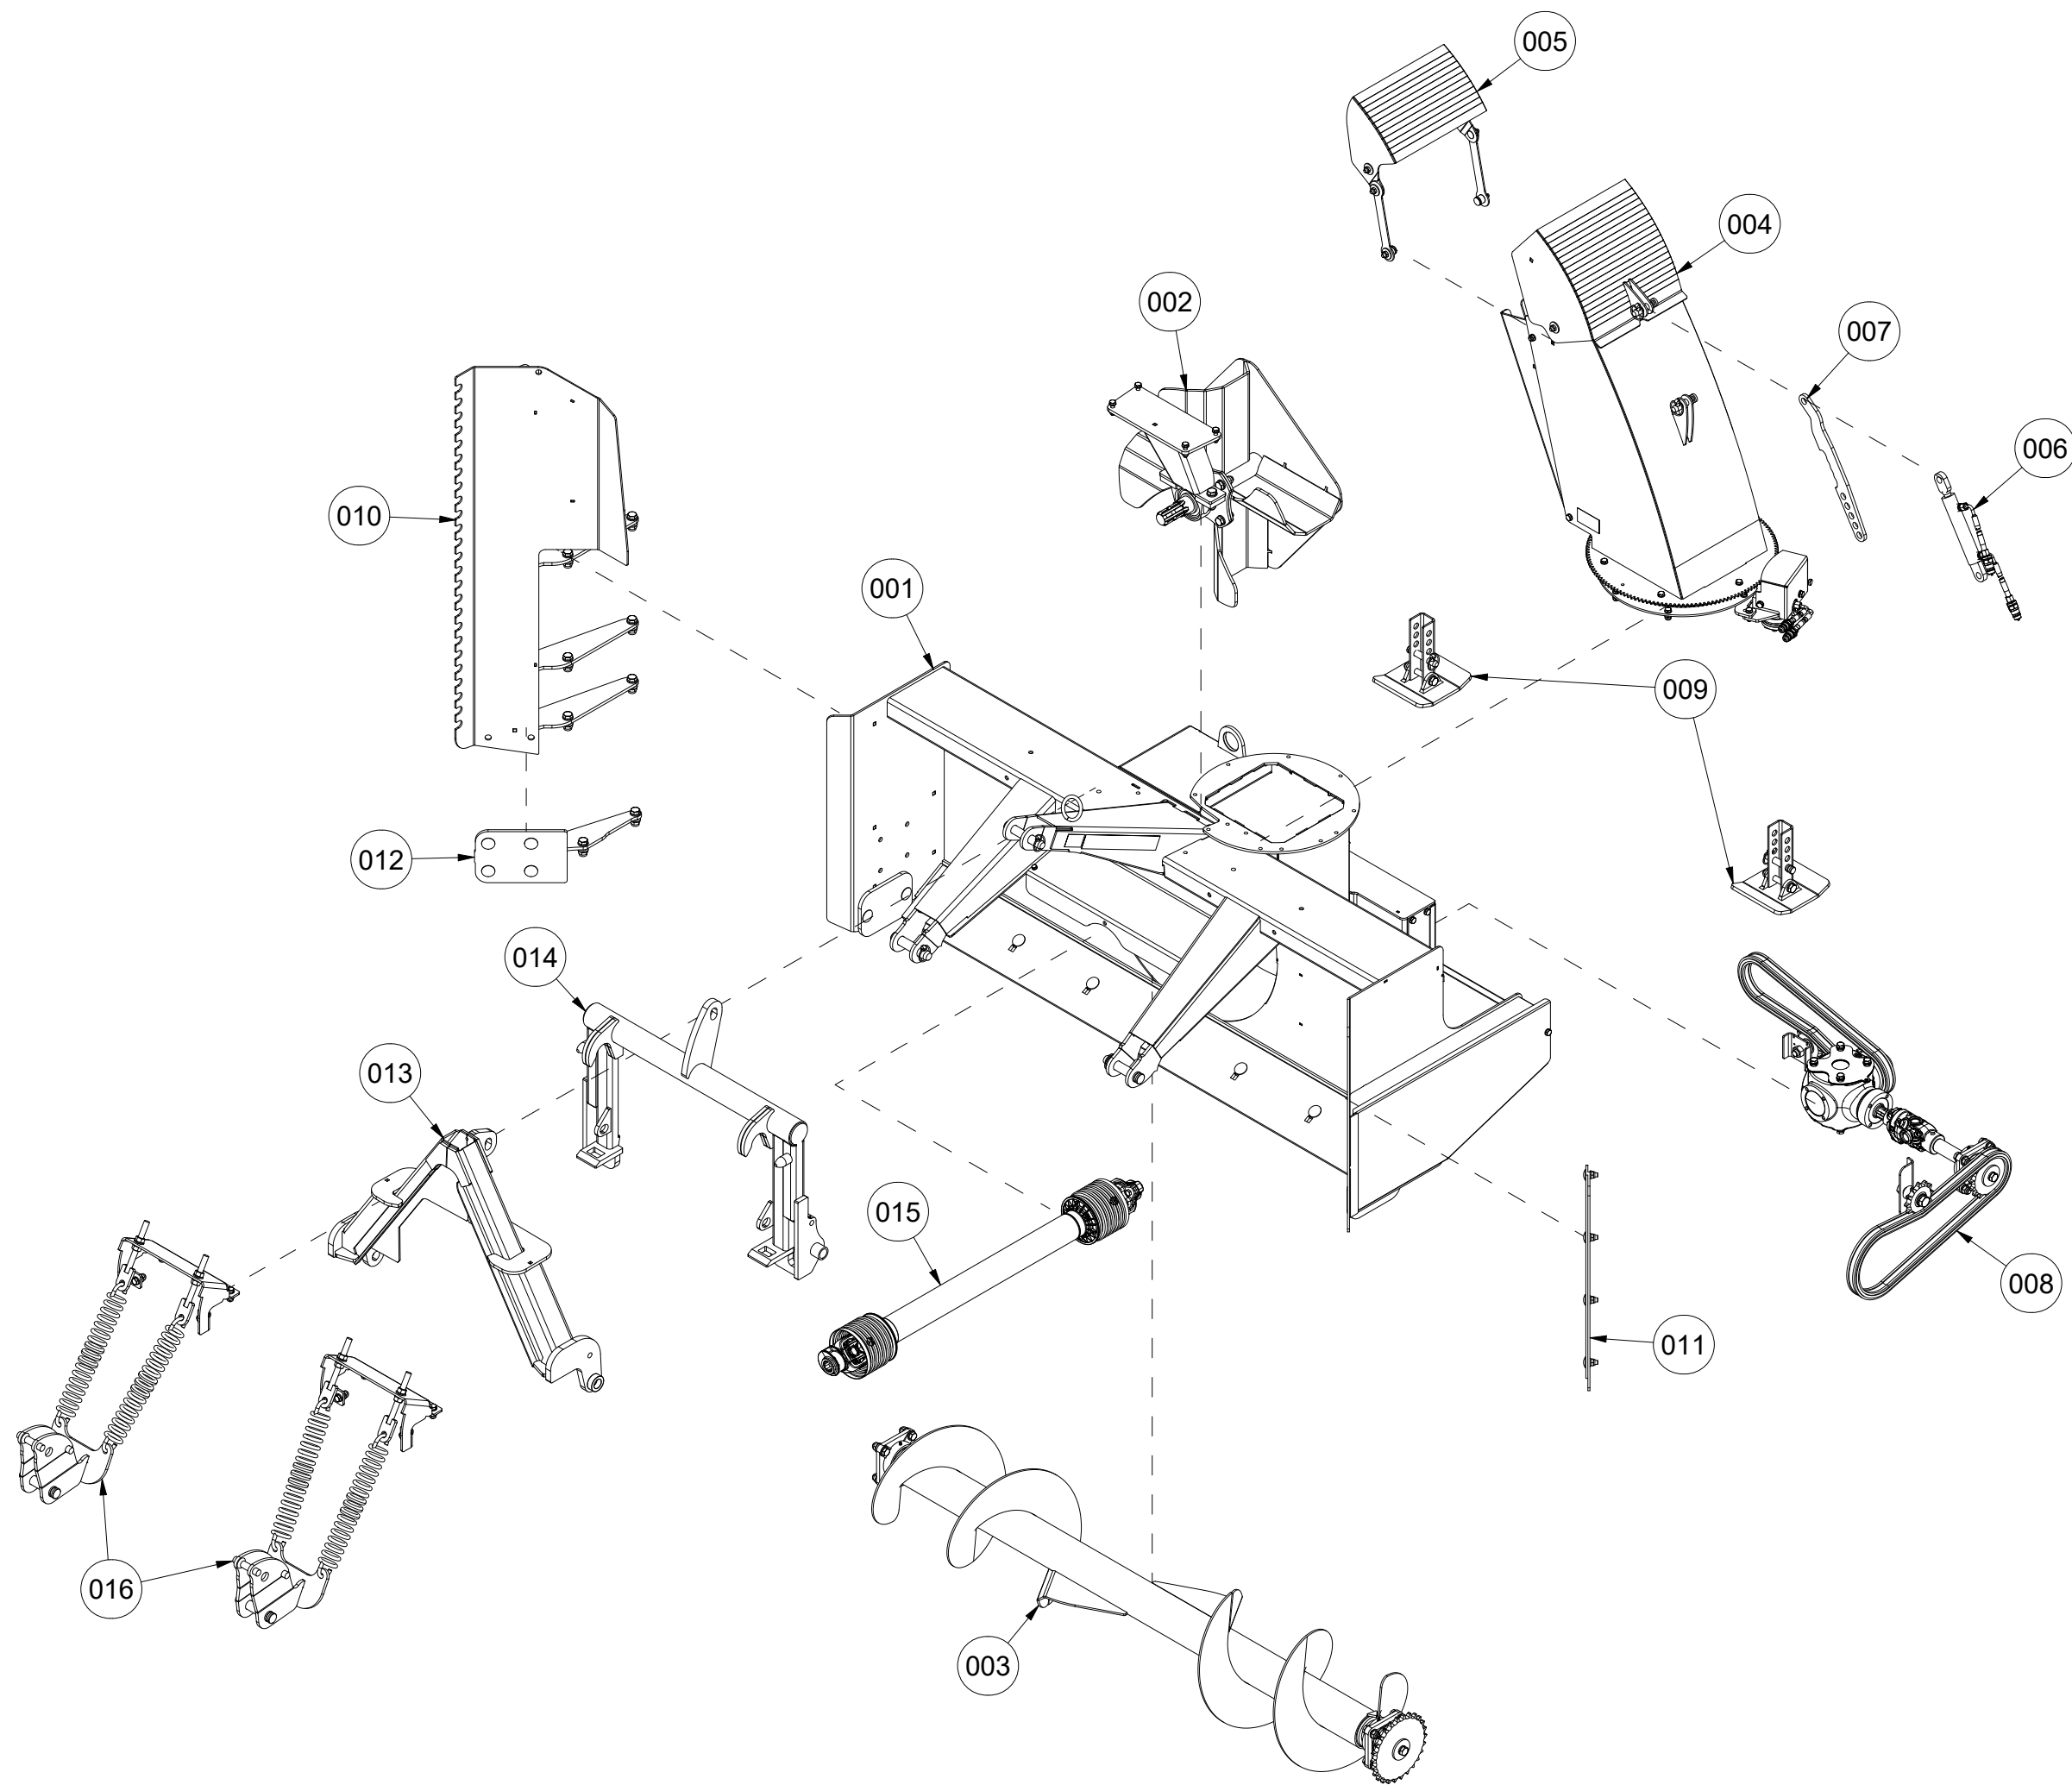

# 001 Skrog og deksler TF220

Pos	Ant	Artikkelnr	Beskrivelse
1	1	25221030	Skrog TF220
2	1	25221070	Slitestål
3	11	2344491	Låseskrue M16x45 EIZn 8.8 DIN 603
4	11	2489175	Lockingmutter med flens M16 EIZn DIN 6926
5	2	25221096	Slitestål kant TF220
6	1	25221042	Deksel over innmaterskrue
7	1	25221089	Deksel venstre side
8	8	2483610	Lockingmutter M10 EIZn DIN 985
9	18	2531060	Underlagsskive M10 EIZn DIN 125
10	5	2422297	Sekskantskrue M10x25 EIZn 8.8 DIN 933
11	8	2531047	Underlagsskive M8 EIZn DIN 125
12	5	2483609	Lockingmutter M8 EIZn DIN 985
13	3	2556142	Orepinne Ø10x40
14	4	2422246	Sekskantskrue M8x25 EIZn 8.8 DIN 933
15	1	2935116	Klebmerke TF220
16	2	2551730	Trekkarmsbolt kat. 2 Ø28x95
17	1	2935121	Klebmerke 45x309 Snøfres 540 rpm samleskilt
18	2	2534060	Fjærskive M10 EIZn DIN 127
19	2	2422295	Sekskantskrue M10x20 EIZn 8.8 DIN 933
20	1	25221040	Deksel bak
21	1	25221041	Plate ved ledd
22	1	25221044	Deksel bak side
23	1	2422256	Sekskantskrue M8x50 EIZn 8.8 DIN 931
24	1	2422310	Sekskantskrue M10x60 EIZn 8.8 DIN 931
25	2	2422299	Sekskantskrue M10x30 EIZn 8.8 DIN 933
26	1	2526326	Toppstagbolt kat. 2 Ø25,4x103