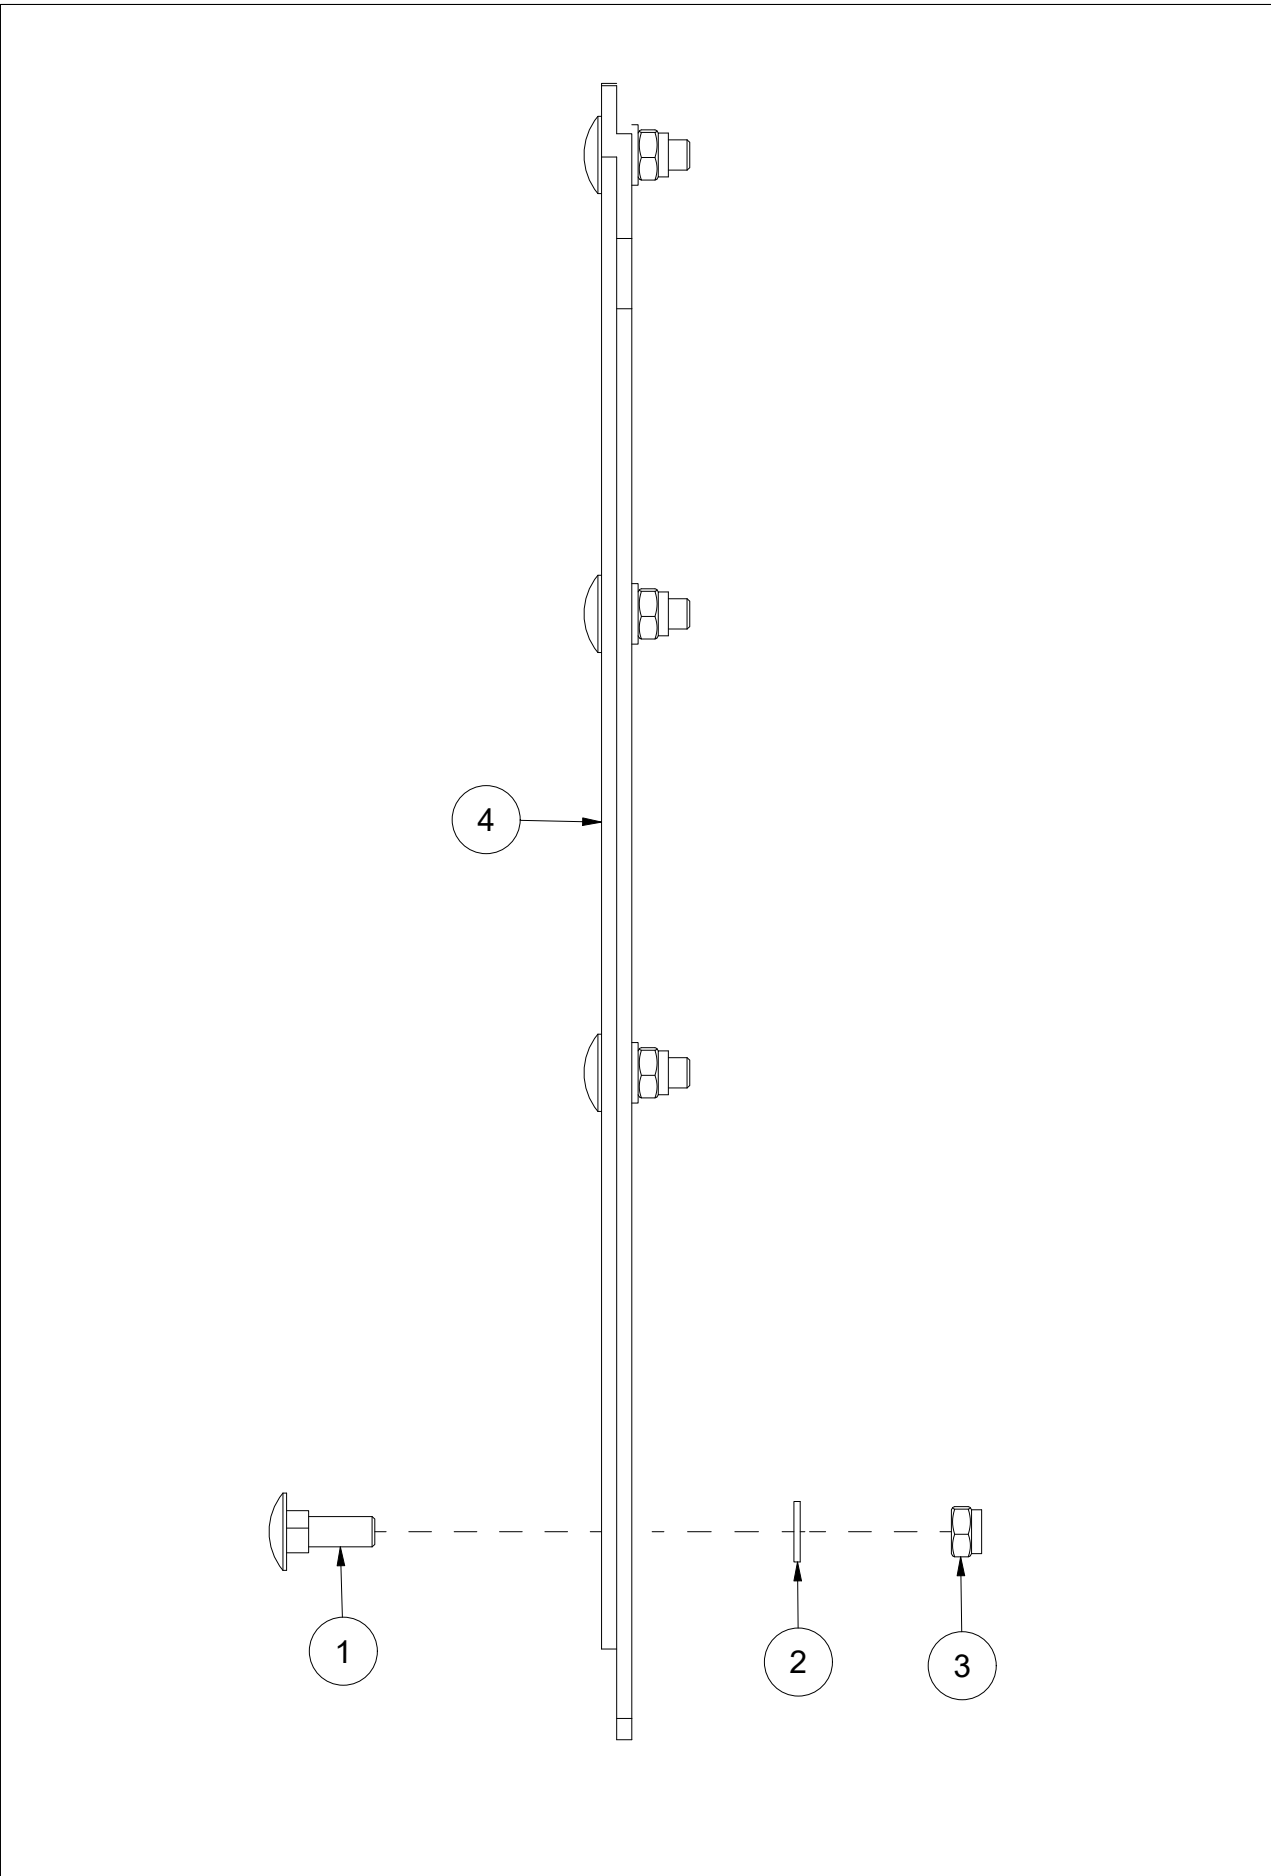

011 Snøsamler venstre side TF220

Pos	Ant	Artikkelnr	Beskrivelse
1	4	2344350	Låseskrue M12x35 ElZn 8.8 DIN 603
2	4	2531069	Underlagsskive M12 ElZn DIN 125
3	4	2483611	Lockingmutter M12 ElZn DIN 985
4	1	25221094	Snøsamler venstre side