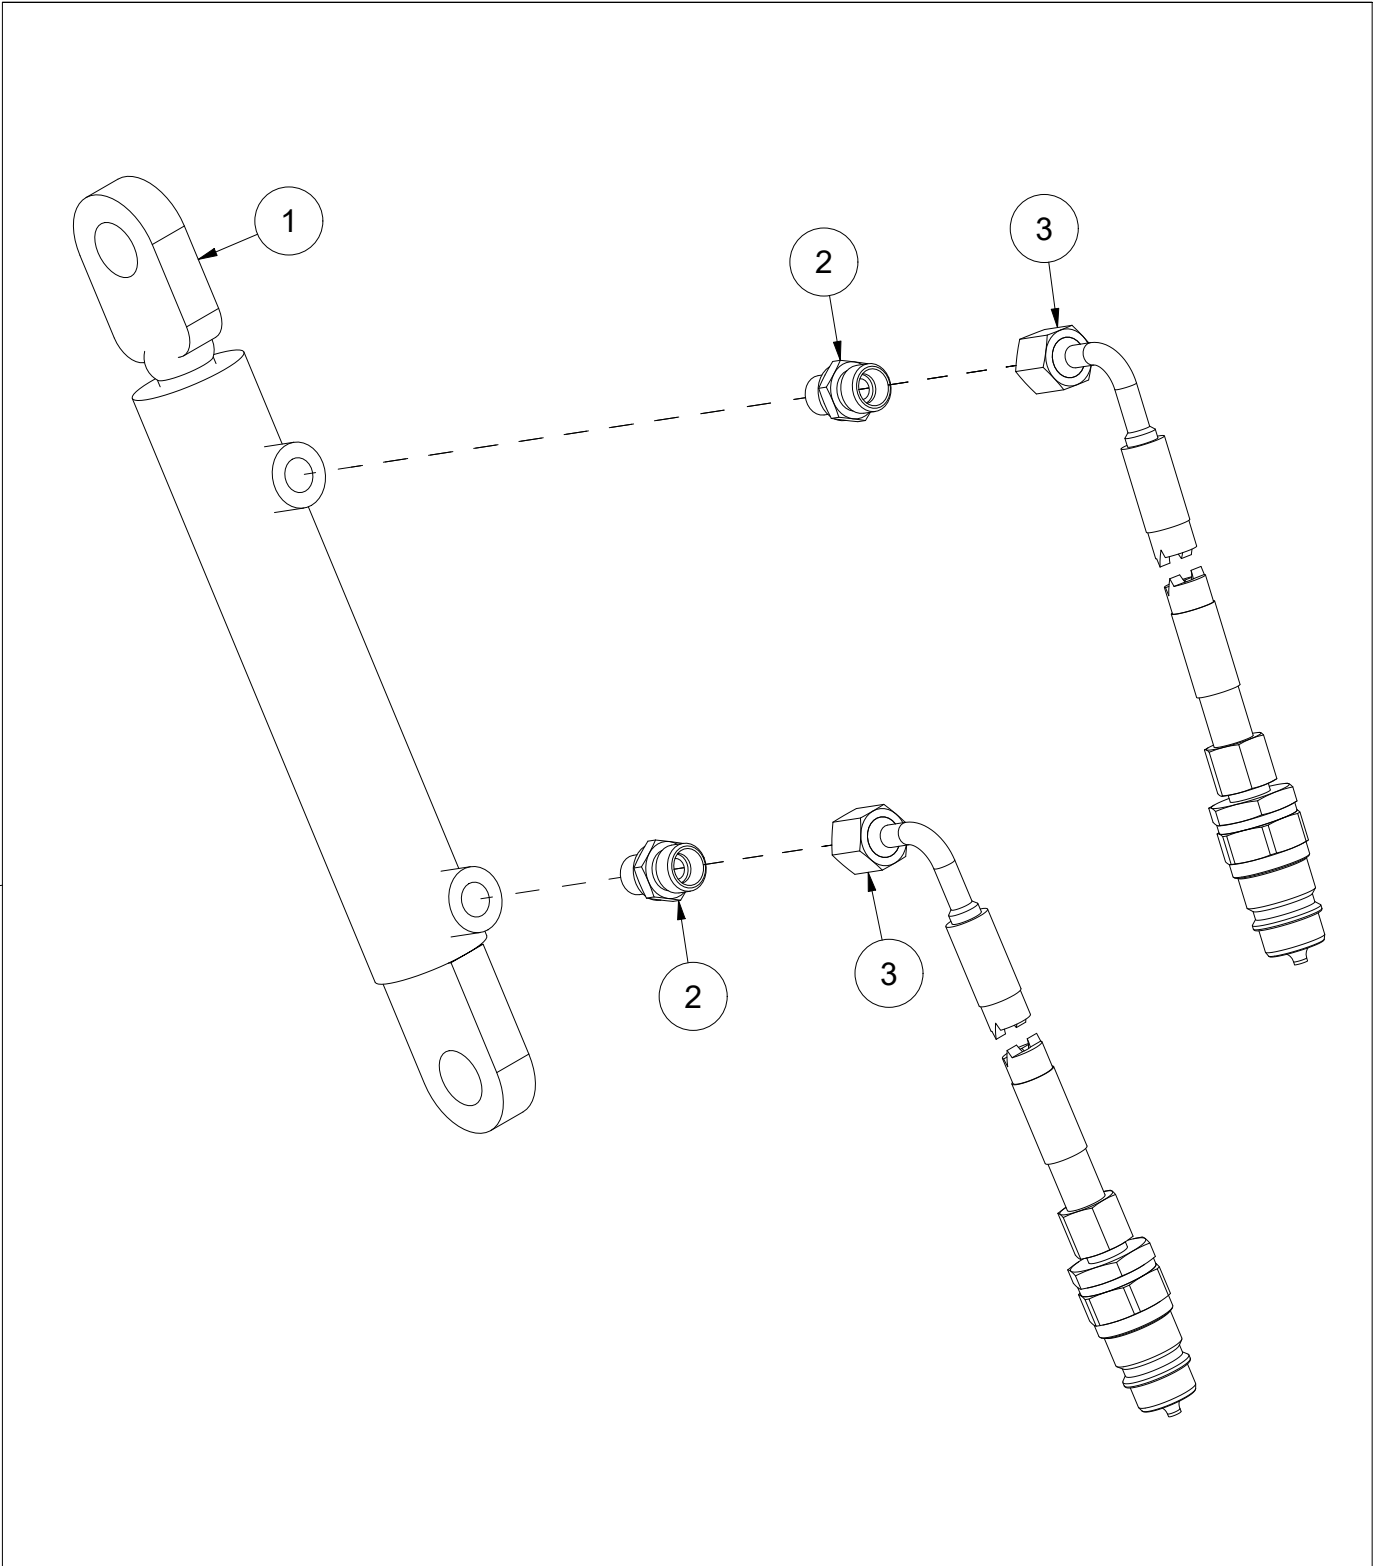

Pos	Ant	Artikkelnr	Beskrivelse
1	1	25131083	Nedbrekksklaff 70 cm
2	4	25201039	Opplagringsskive
3	6	2533065	Karosseriskive ø11/35x3
4	6	2483610	Lockingmutter M10 EIZn DIN 985
5	2	25201037	Stag for nedbrekksklaff
6	4	2344331	Låseskrue M10x30 EIZn 8.8 DIN 603
7	2	2344335	Låseskrue M10x45 EIZn 8.8 DIN 603
8	2	25201041	Lagerhylse på tut

006 Hydraulisk betjening klaffer TF220