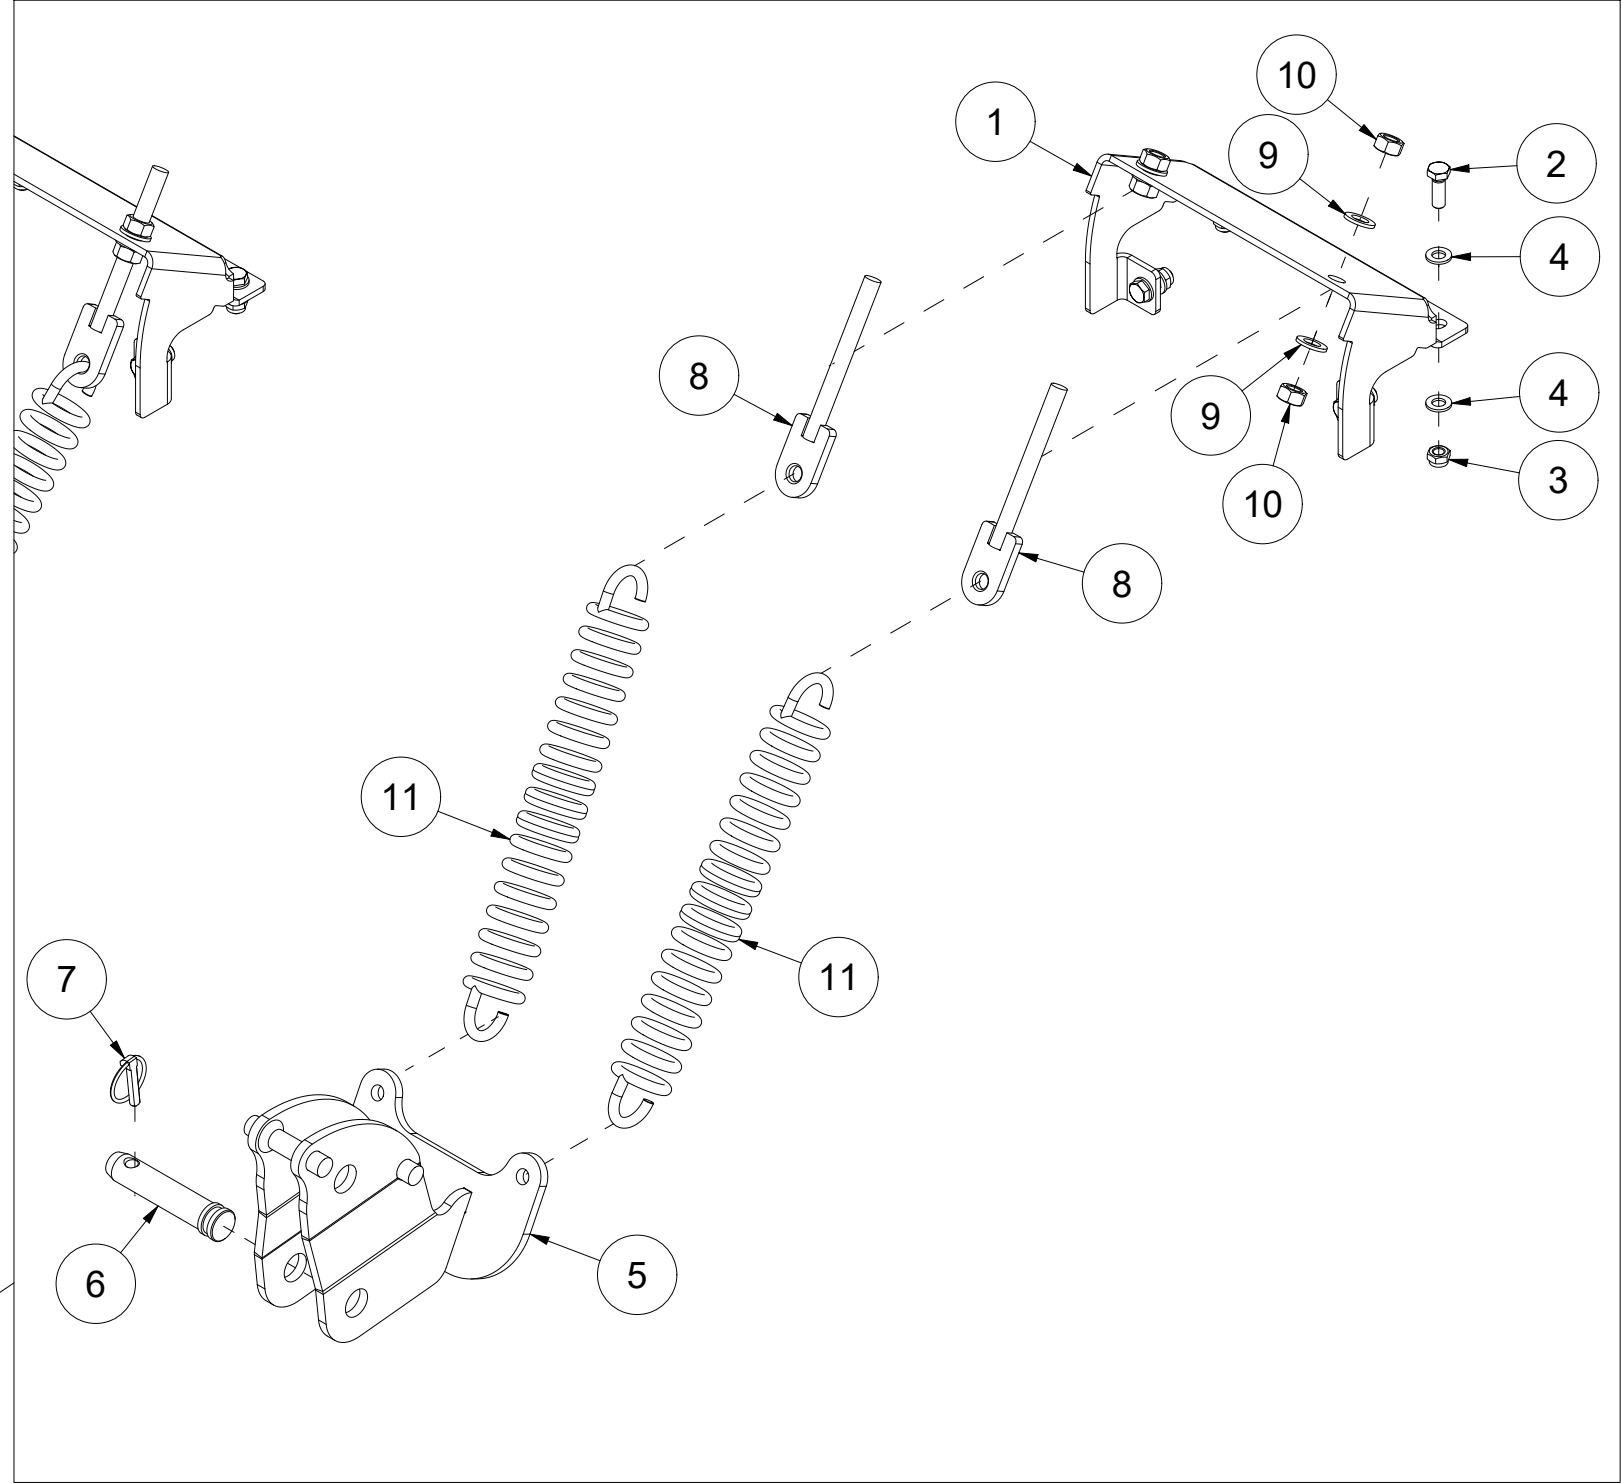

016 Fjærutløser

Pos	Ant	Artikkelnr	Beskrivelse
1	2	25221102	Fjærbrakett
2	8	2422350	Sekskantskrue M12x35 ElZn 8.8 DIN 933
3	8	2483611	Lockingmutter M12 ElZn DIN 985
4	16	2531069	Underlagsskive M12 ElZn DIN 125
5	2	25201065	Brakett for fjærutløser
6	2	2551730	Trekkarmsbolt kat. 2 Ø28x95
7	2	2556142	Orepinne Ø10x40
8	4	25201073	Strammeskrue
9	8	2531078	Underlagsskive M16 ElZn DIN 125
10	8	2481613	Sekskantmutter M16 ElZn DIN 934
11	4	25211036	Fjær for fjærutløser