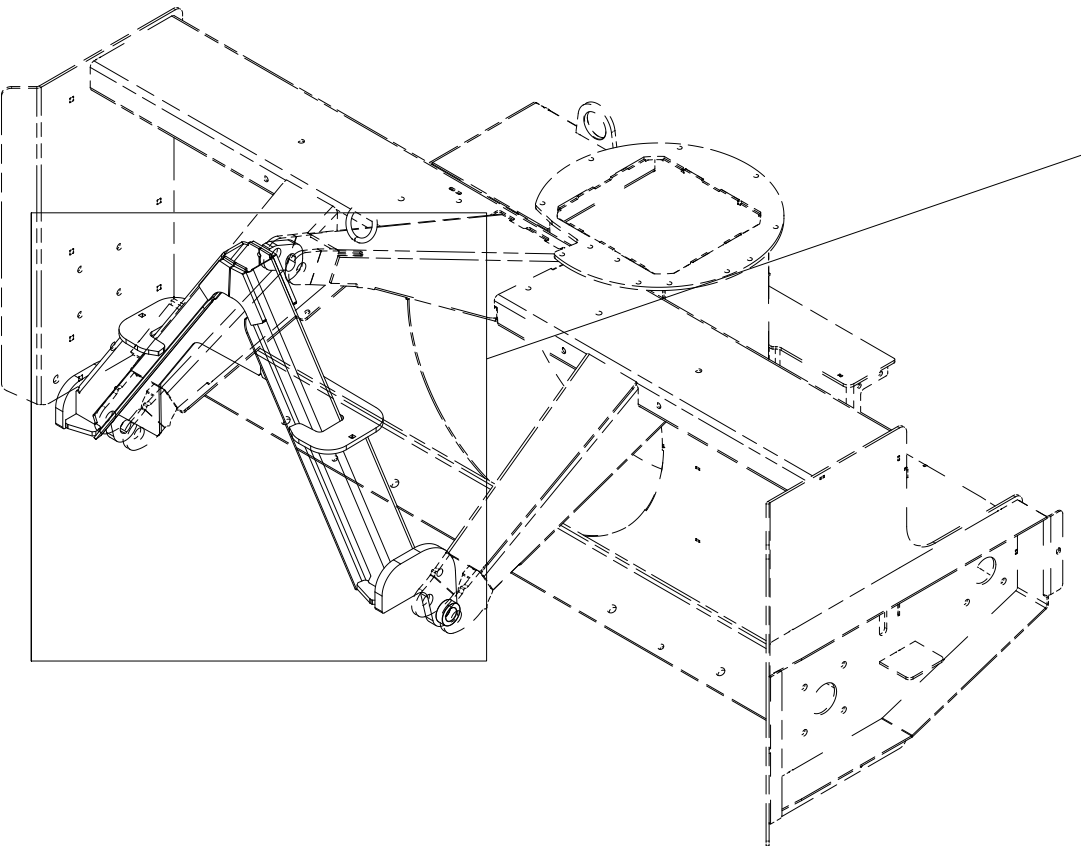

Pos	Ant	Artikkelnr	Beskrivelse
1	1	25211094	Brakett for slitestål
2	1	25201095	Slitestål på kantskjær
3	4	2344491	Låseskrue M16x45 EIZn 8.8 DIN 603
4	4	2489175	Lockingmutter med flens M16 EIZn DIN 6926
5	2	2422491	Sekskantskrue M16x45 EIZn 8.8 DIN 933
6	4	2531078	Underlagsskive M16 EIZn DIN 125
7	2	2483613	Lockingmutter M16 EIZn DIN 985

013 Redskapskobling Triangel TF220