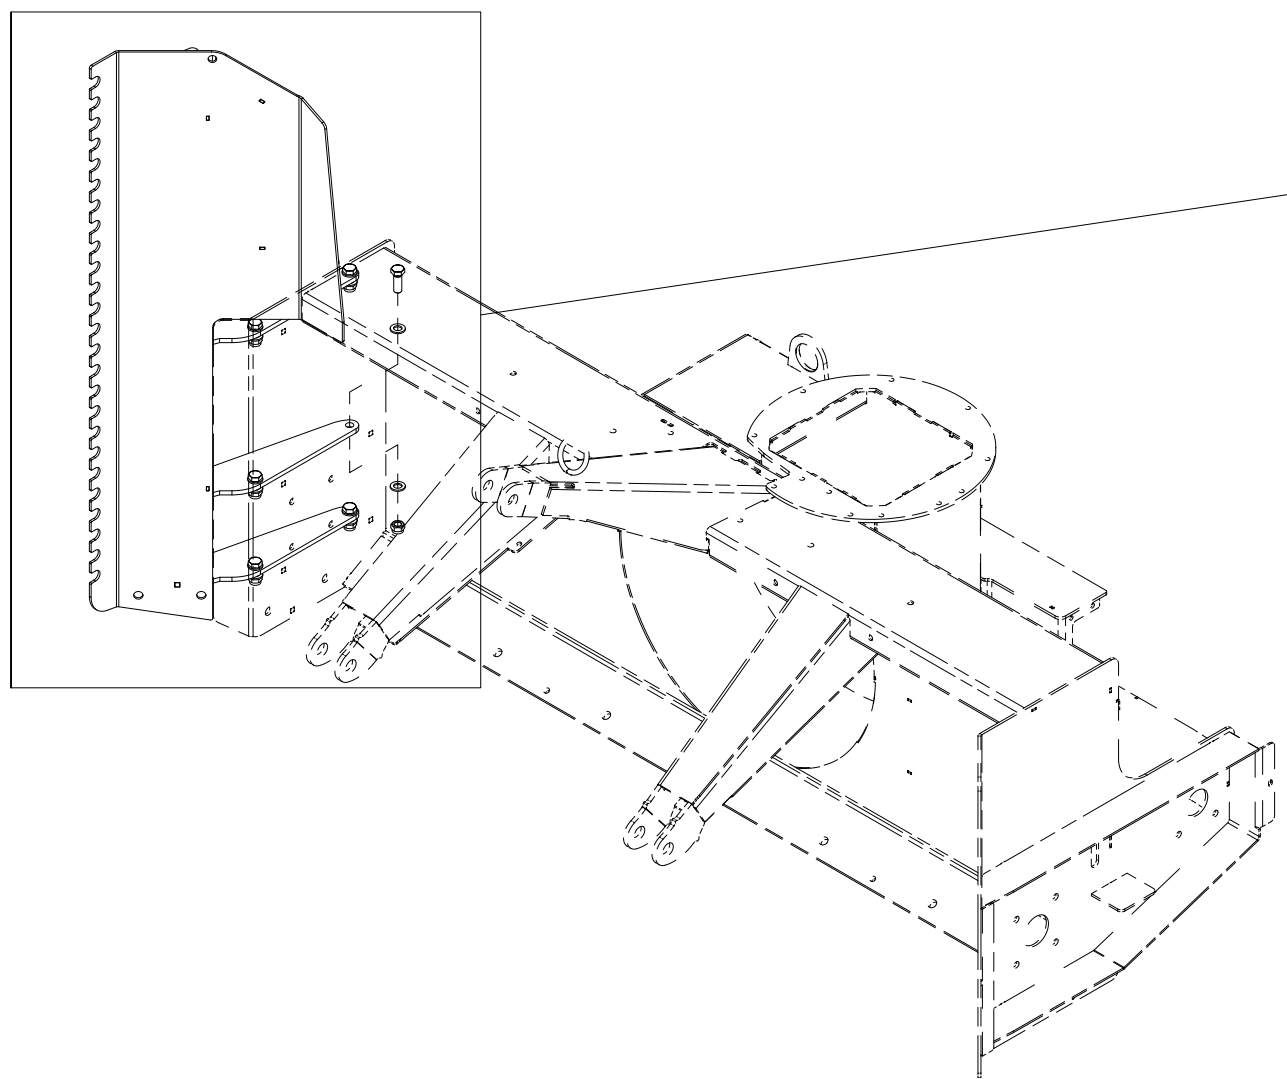

010 Kantskjær høyre side TF220

Pos	Ant	Artikkelnr	Beskrivelse
1	1	25221080	Kantskjær, høyre
2	12	2531078	Underlagsskive M16 ElZn DIN 125
3	6	2483613	Lockingmutter M16 ElZn DIN 985
4	6	2422491	Sekskantskrue M16x45 ElZn 8.8 DIN 933