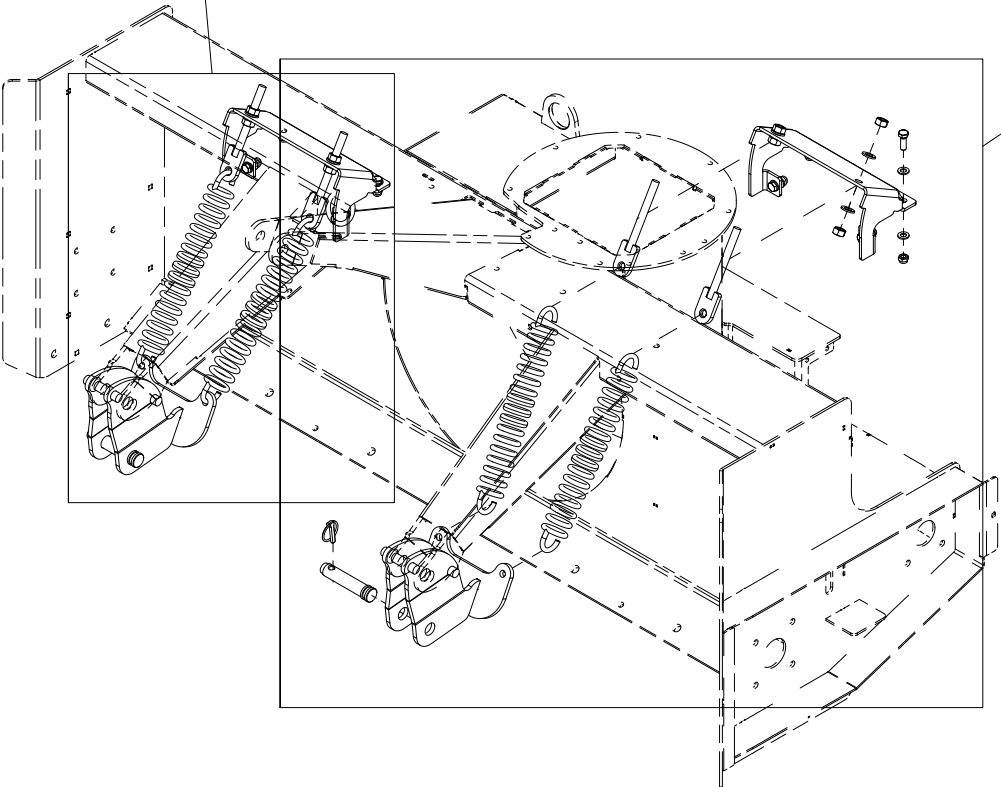

016 Fjærutløser

Pos	Ant	Artikkelnr	Beskrivelse
1	2	25221102	Fjærbrakett
2	8	2422350	Sekskantskrue M12x35 ElZn 8.8 DIN 933
3	8	2483611	Lockingmutter M12 ElZn DIN 985
4	16	2531069	Underlagsskive M12 ElZn DIN 125
5	2	25201065	Brakett for fjærutløser
6	2	2551730	Trekkarmsbolt kat. 2 Ø28x95
7	2	2556142	Orepinne Ø10x40
8	4	25201073	Strammeskrue
9	8	2531078	Underlagsskive M16 ElZn DIN 125
10	8	2481613	Sekskantmutter M16 ElZn DIN 934
11	4	25211036	Fjær for fjærutløser