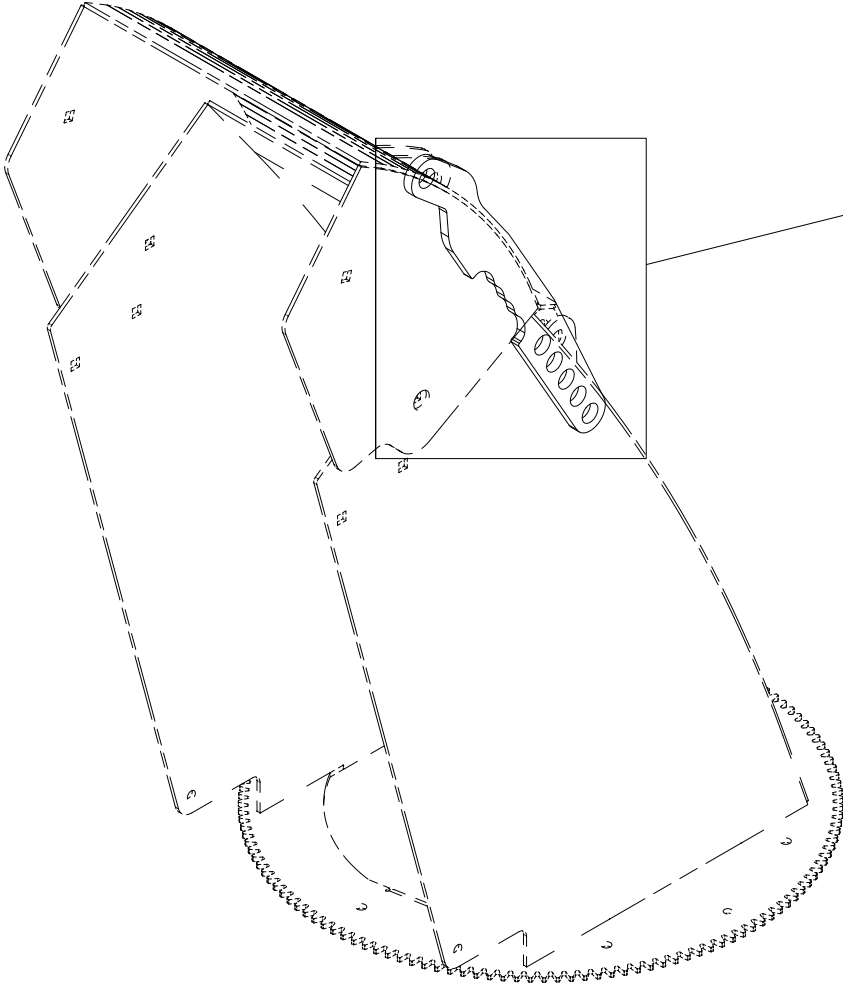

# 005 Nedbrekksklaff TF220

Pos	Ant	Artikkelnr	Beskrivelse
1	1	25131083	Nedbrekksklaff 70 cm
2	4	25201039	Opplagringsskive
3	6	2533065	Karosseriskive ø11/35x3
4	6	2483610	Lockingmutter M10 EIZn DIN 985
5	2	25201037	Stag for nedbrekksklaff
6	4	2344331	Låseskrue M10x30 EIZn 8.8 DIN 603
7	2	2344335	Låseskrue M10x45 EIZn 8.8 DIN 603
8	2	25201041	Lagerhylse på tut

# 006 Hydraulisk betjening klaffer TF220

Pos	Ant	Artikkelnr	Beskrivelse
1	1	2955362	Sylinder 32x20x125 H20H20
2	2	2957754	Ansatsnippel GEK BSP 1/4" L10 ED
3	2	2958150	Hydraulikkslange 1/4" L3000

007 Manuell betjening klaffer TF220