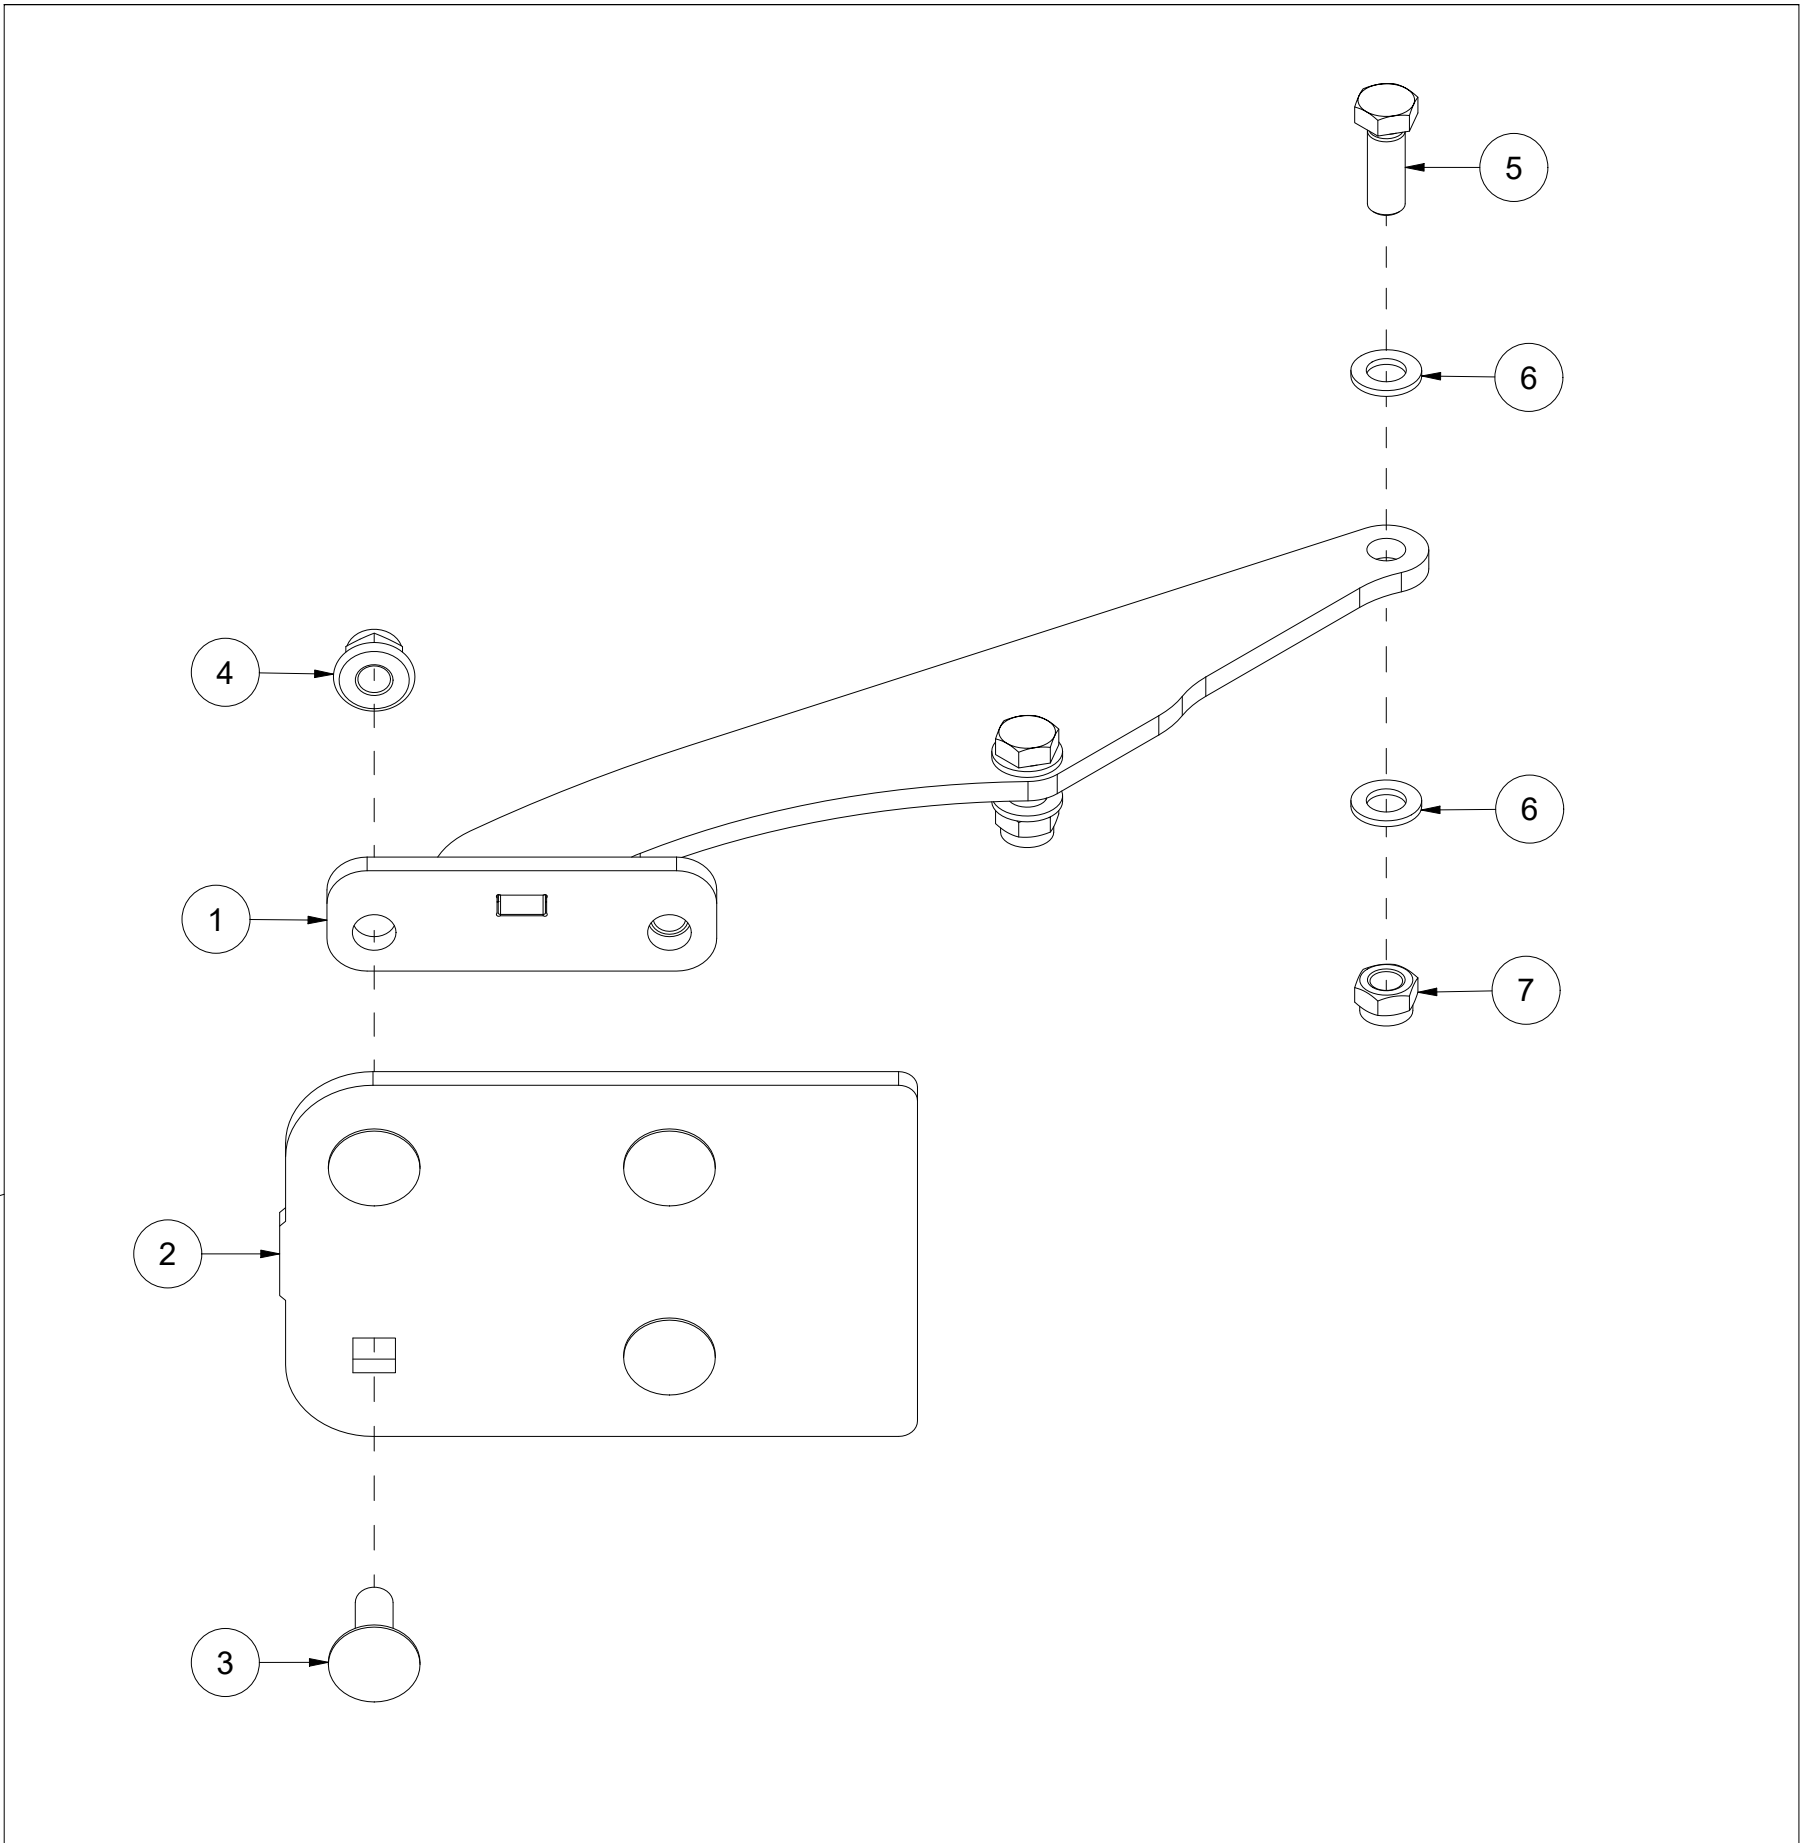

012 Slitestål kantskjær TF220

Pos	Ant	Artikkelnr	Beskrivelse
1	1	25211094	Brakett for slitestål
2	1	25201095	Slitestål på kantskjær
3	4	2344491	Låseskrue M16x45 EIZn 8.8 DIN 603
4	4	2489175	Lockingmutter med flens M16 EIZn DIN 6926
5	2	2422491	Sekskantskrue M16x45 EIZn 8.8 DIN 933
6	4	2531078	Underlagsskive M16 EIZn DIN 125
7	2	2483613	Lockingmutter M16 EIZn DIN 985