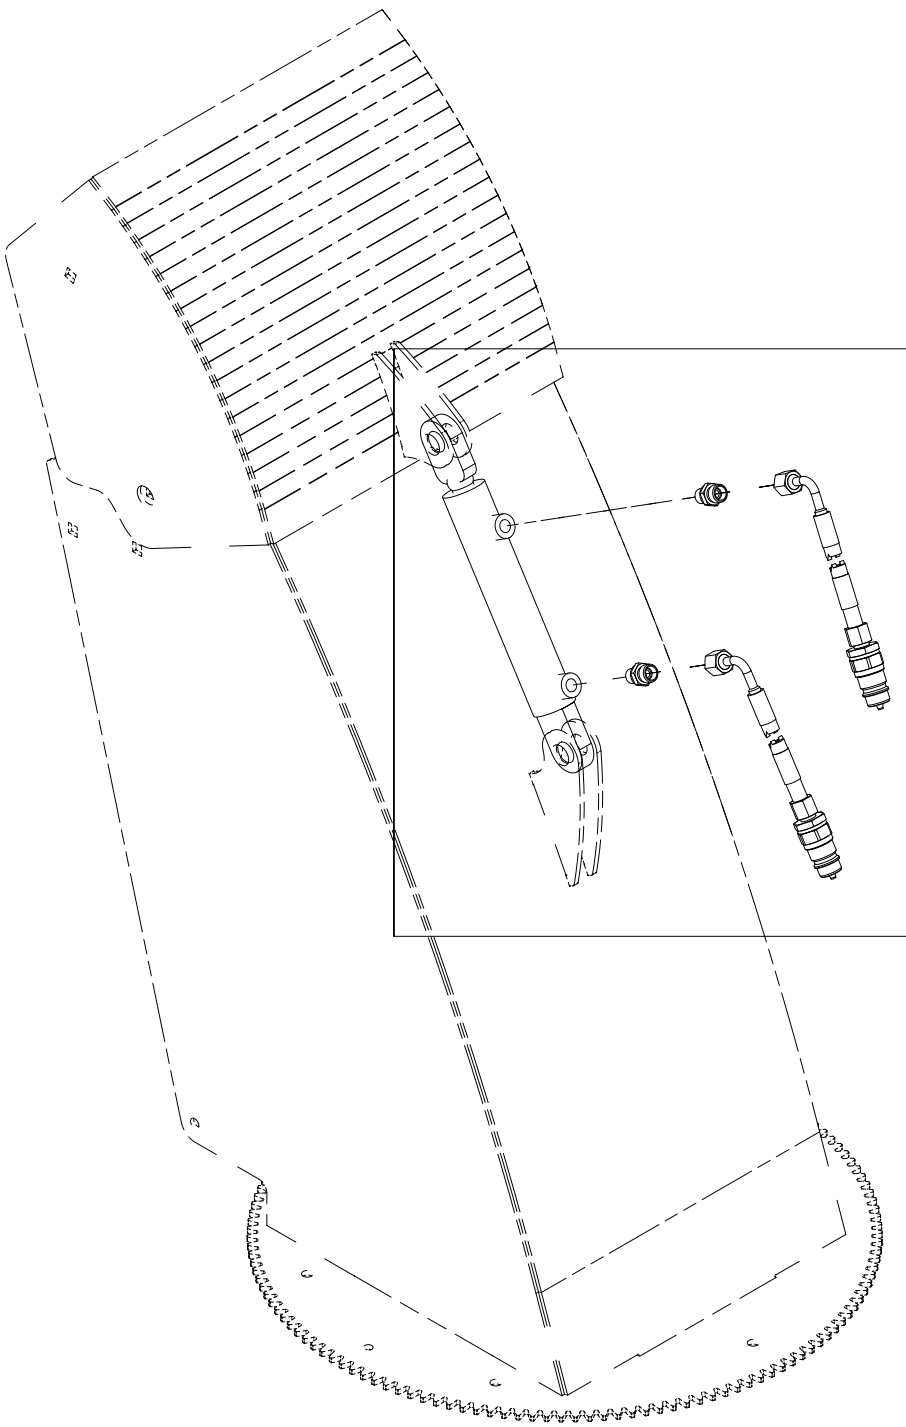

Pos	Ant	Artikkelnr	Beskrivelse
1	1	25131083	Nedbrekksklaff 70 cm
2	4	25201039	Opplagringsskive
3	6	2533065	Karosseriskive ø11/35x3
4	6	2483610	Lockingmutter M10 EIZn DIN 985
5	2	25201037	Stag for nedbrekksklaff
6	4	2344331	Låseskrue M10x30 EIZn 8.8 DIN 603
7	2	2344335	Låseskrue M10x45 EIZn 8.8 DIN 603
8	2	25201041	Lagerhylse på tut

006 Hydraulisk betjening klaffer TF220