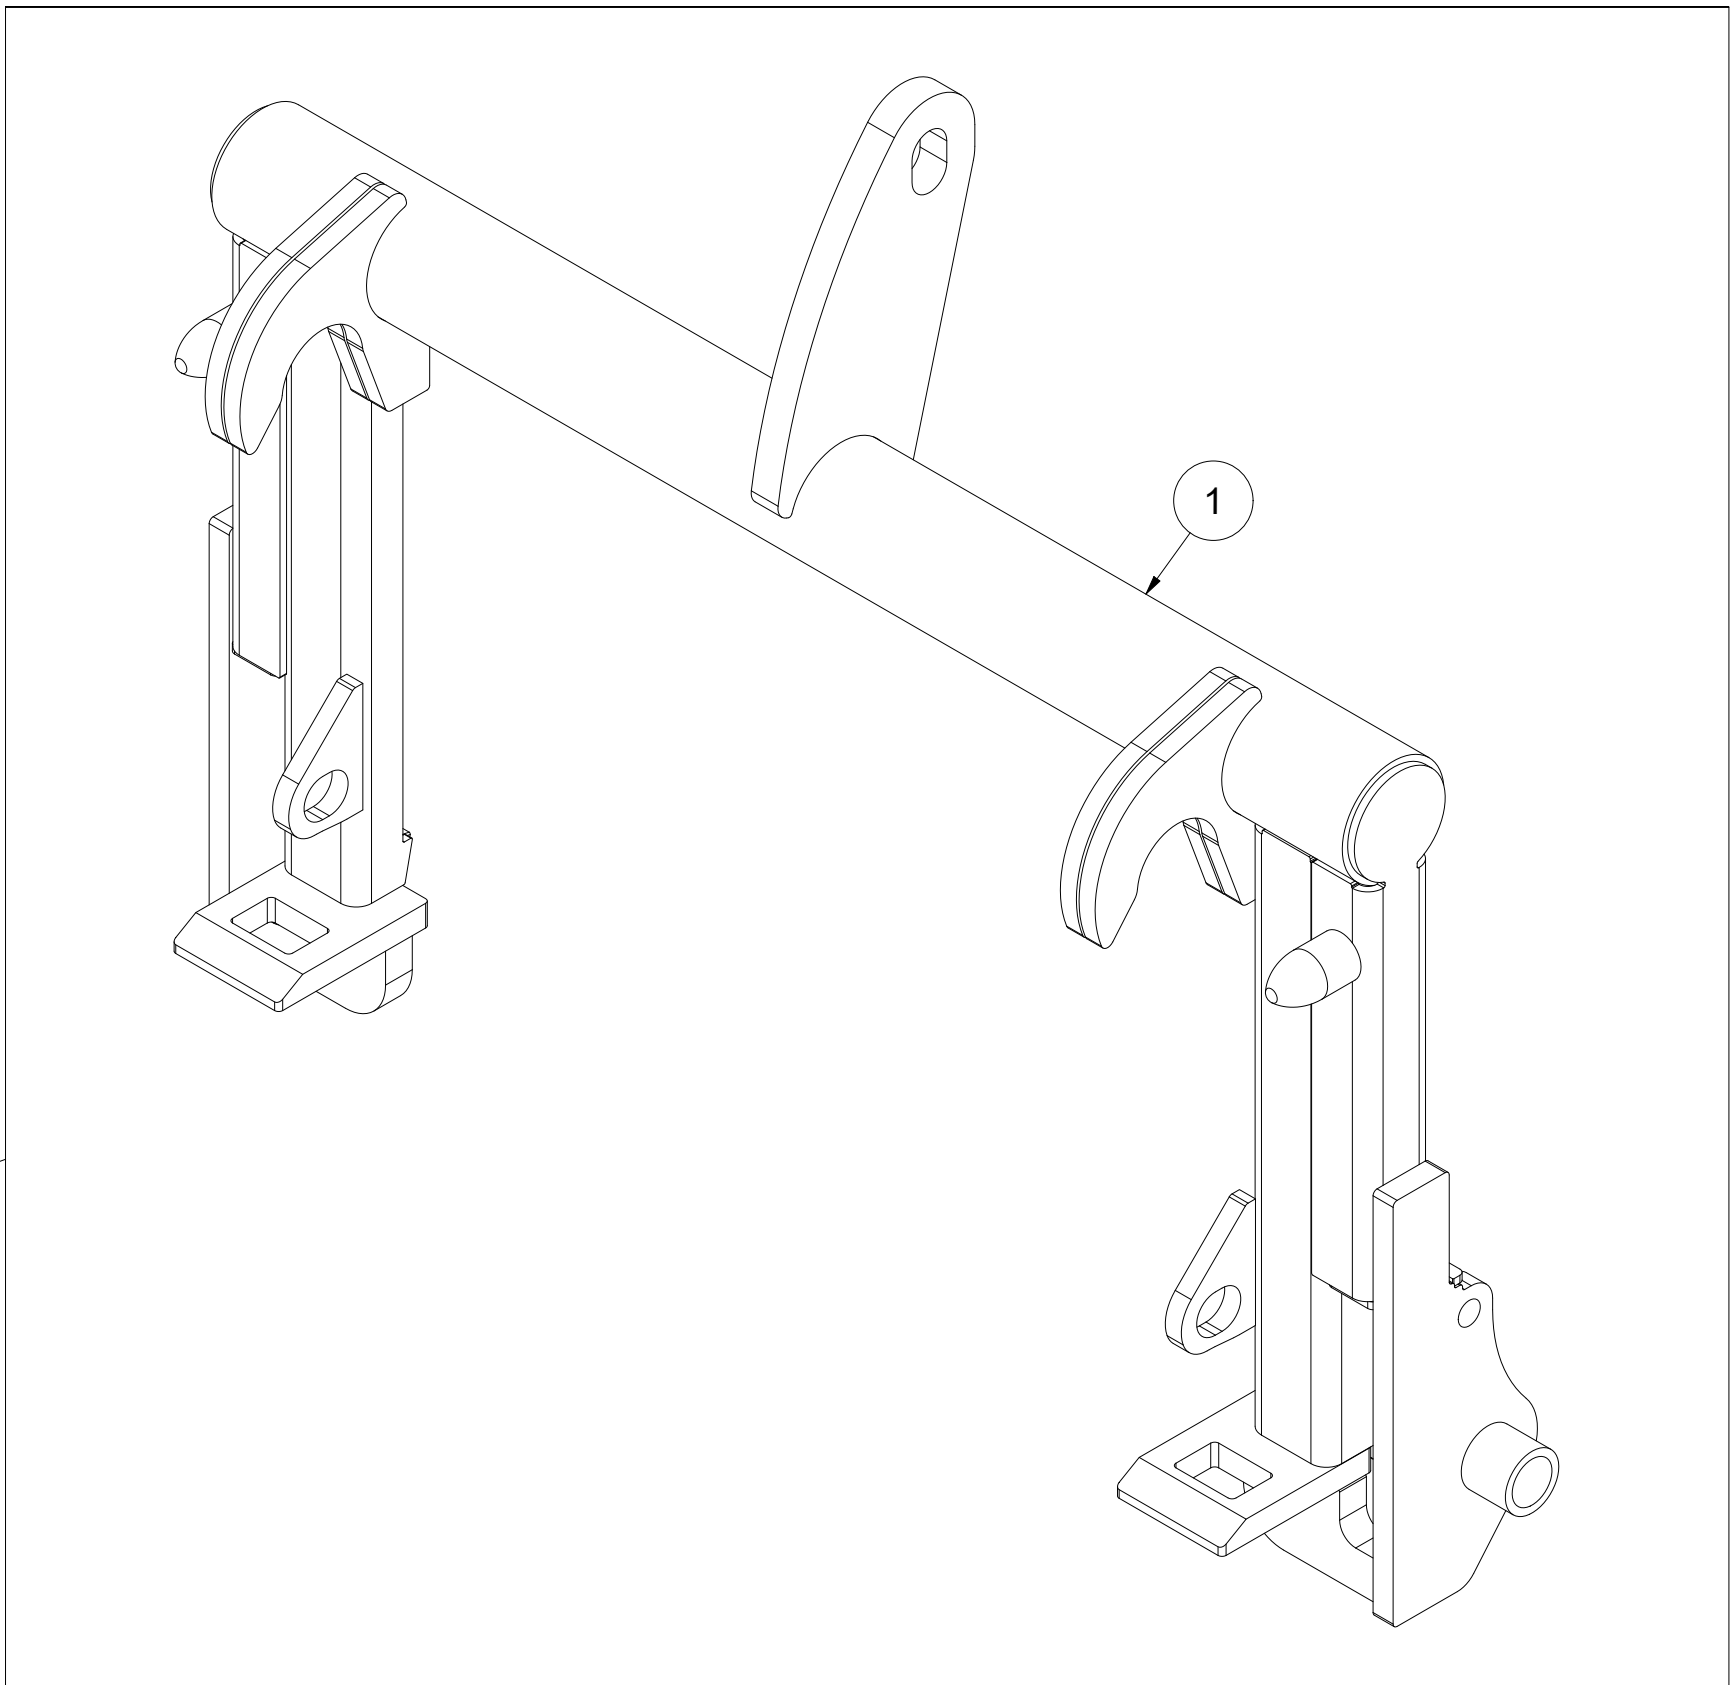

014 Redskapskobling HVM TF220