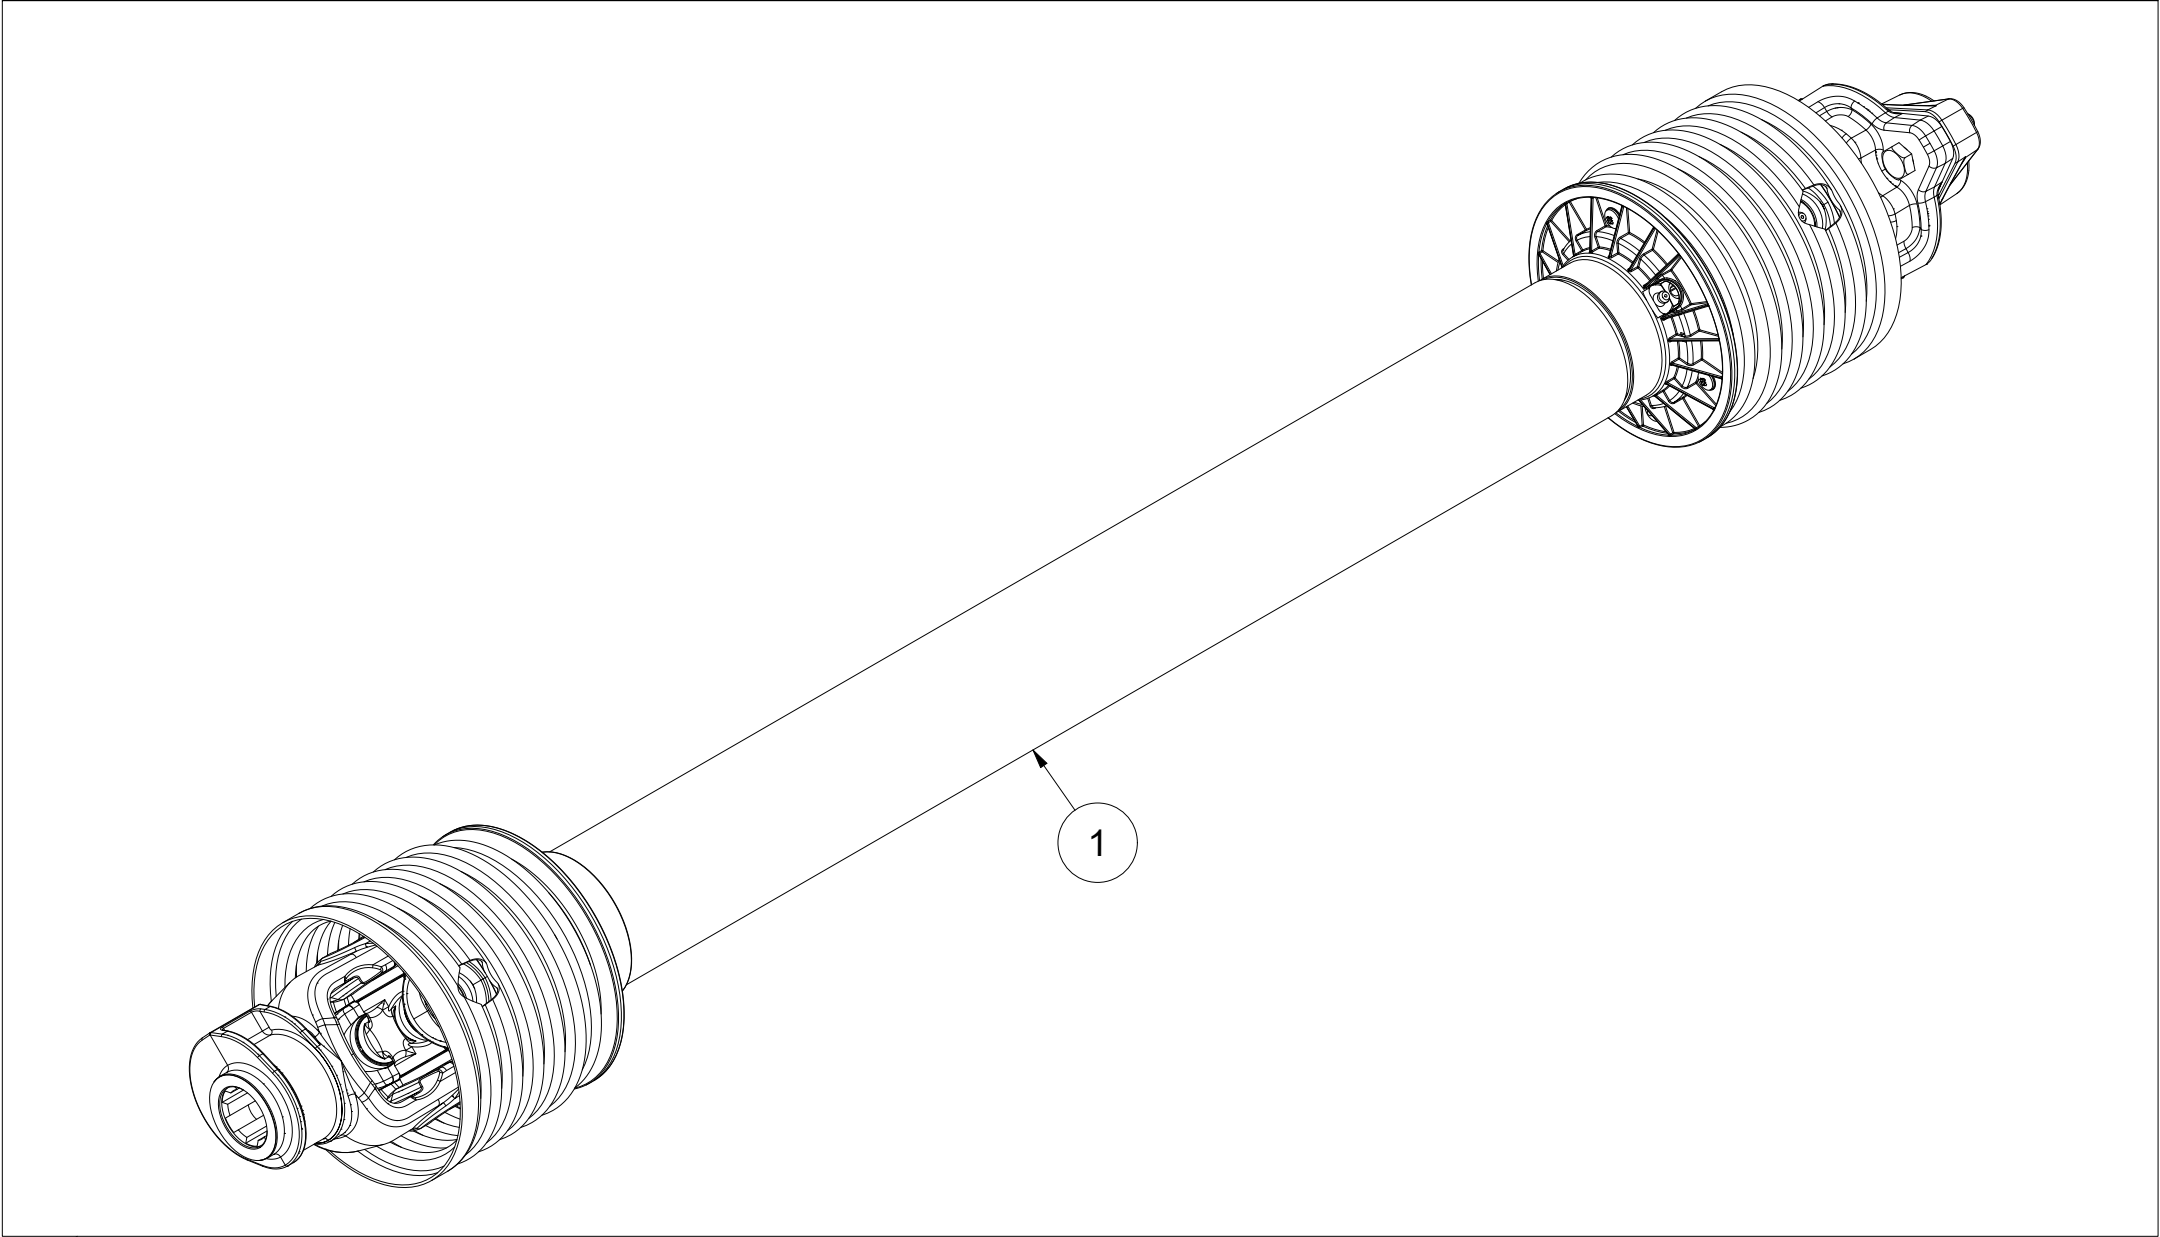

015 Kraftoverføringsaksel TF220