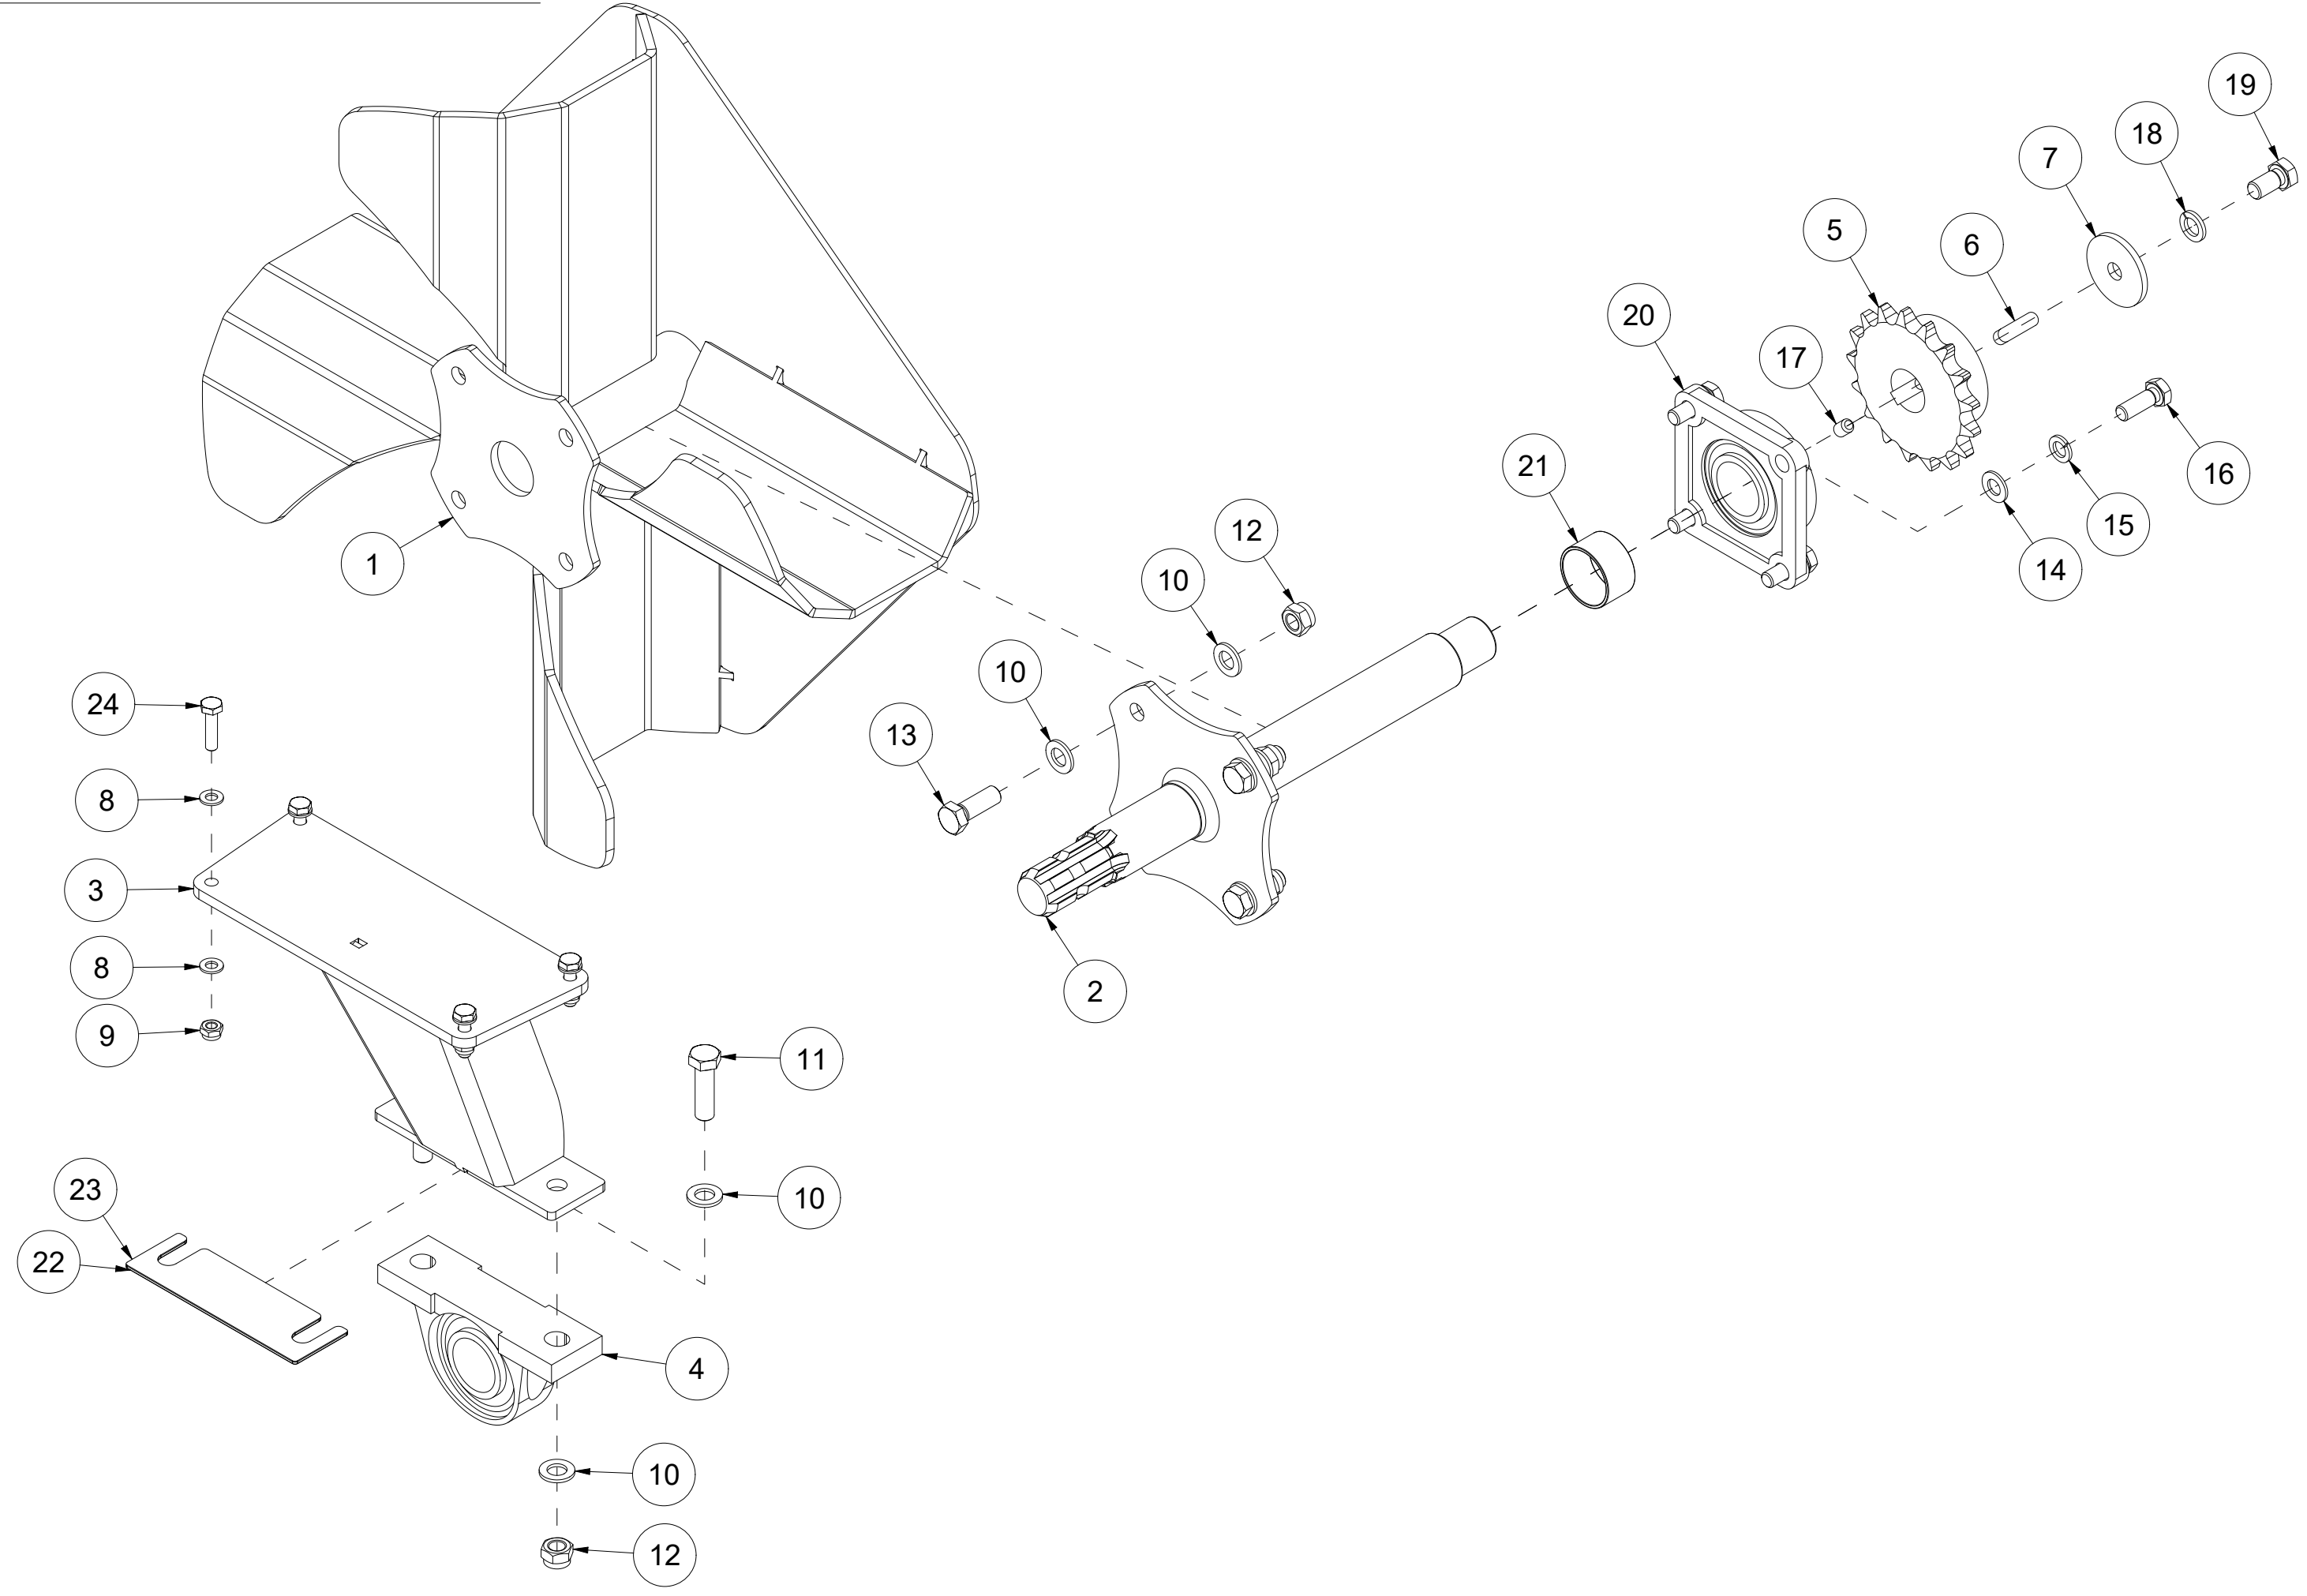

002 Utkastervifte TF220

Pos	Ant	Artikkelnr	Beskrivelse
1	1	25131066	Utkastervifte 70 cm
2	1	25221056	Aksling utkastervifte TF220
3	1	25221086	Støtte for fremre lager
4	1	2954206	Fotlager UCP 210 50mm
5	1	25221081	Kjedehjul 1" Z17 Ø40
6	1	2115160	Passkile 12x8 L45 St DIN 6885A
7	1	25131040	Skive Ø16/66x6
8	8	2531060	Underlagsskive M10 EIZn DIN 125
9	4	2483610	Lockingmutter M10 EIZn DIN 985
10	12	2531078	Underlagsskive M16 EIZn DIN 125
11	2	2422494	Sekskantskrue M16x55 EIZn 8.8 DIN 931
12	6	2483613	Lockingmutter M16 EIZn DIN 985
13	4	2422491	Sekskantskrue M16x45 EIZn 8.8 DIN 933
14	4	2531072	Underlagsskive M14 EIZn DIN 125
15	4	2534072	Fjærskive M14 EIZn DIN 127
16	4	2422398	Sekskantskrue M14x40 EIZn 8.8 DIN 933
17	1	2473340	Gjengestift hul M12x16 St DIN 916
18	1	2534078	Fjærskive M16 EIZn DIN 127
19	1	2422485	Sekskantskrue M16x30 EIZn 8.8 DIN 933
20	1	2954175	Flenslager UCF 210 50mm
21	1	25221055	Hylse Ø51/57x32
22	1	25131058	Shims fotlager 2 mm
23	1	25131059	Shims fotlager 3 mm
24	4	2422303	Sekskantskrue M10x40 EIZn 8.8 DIN 931